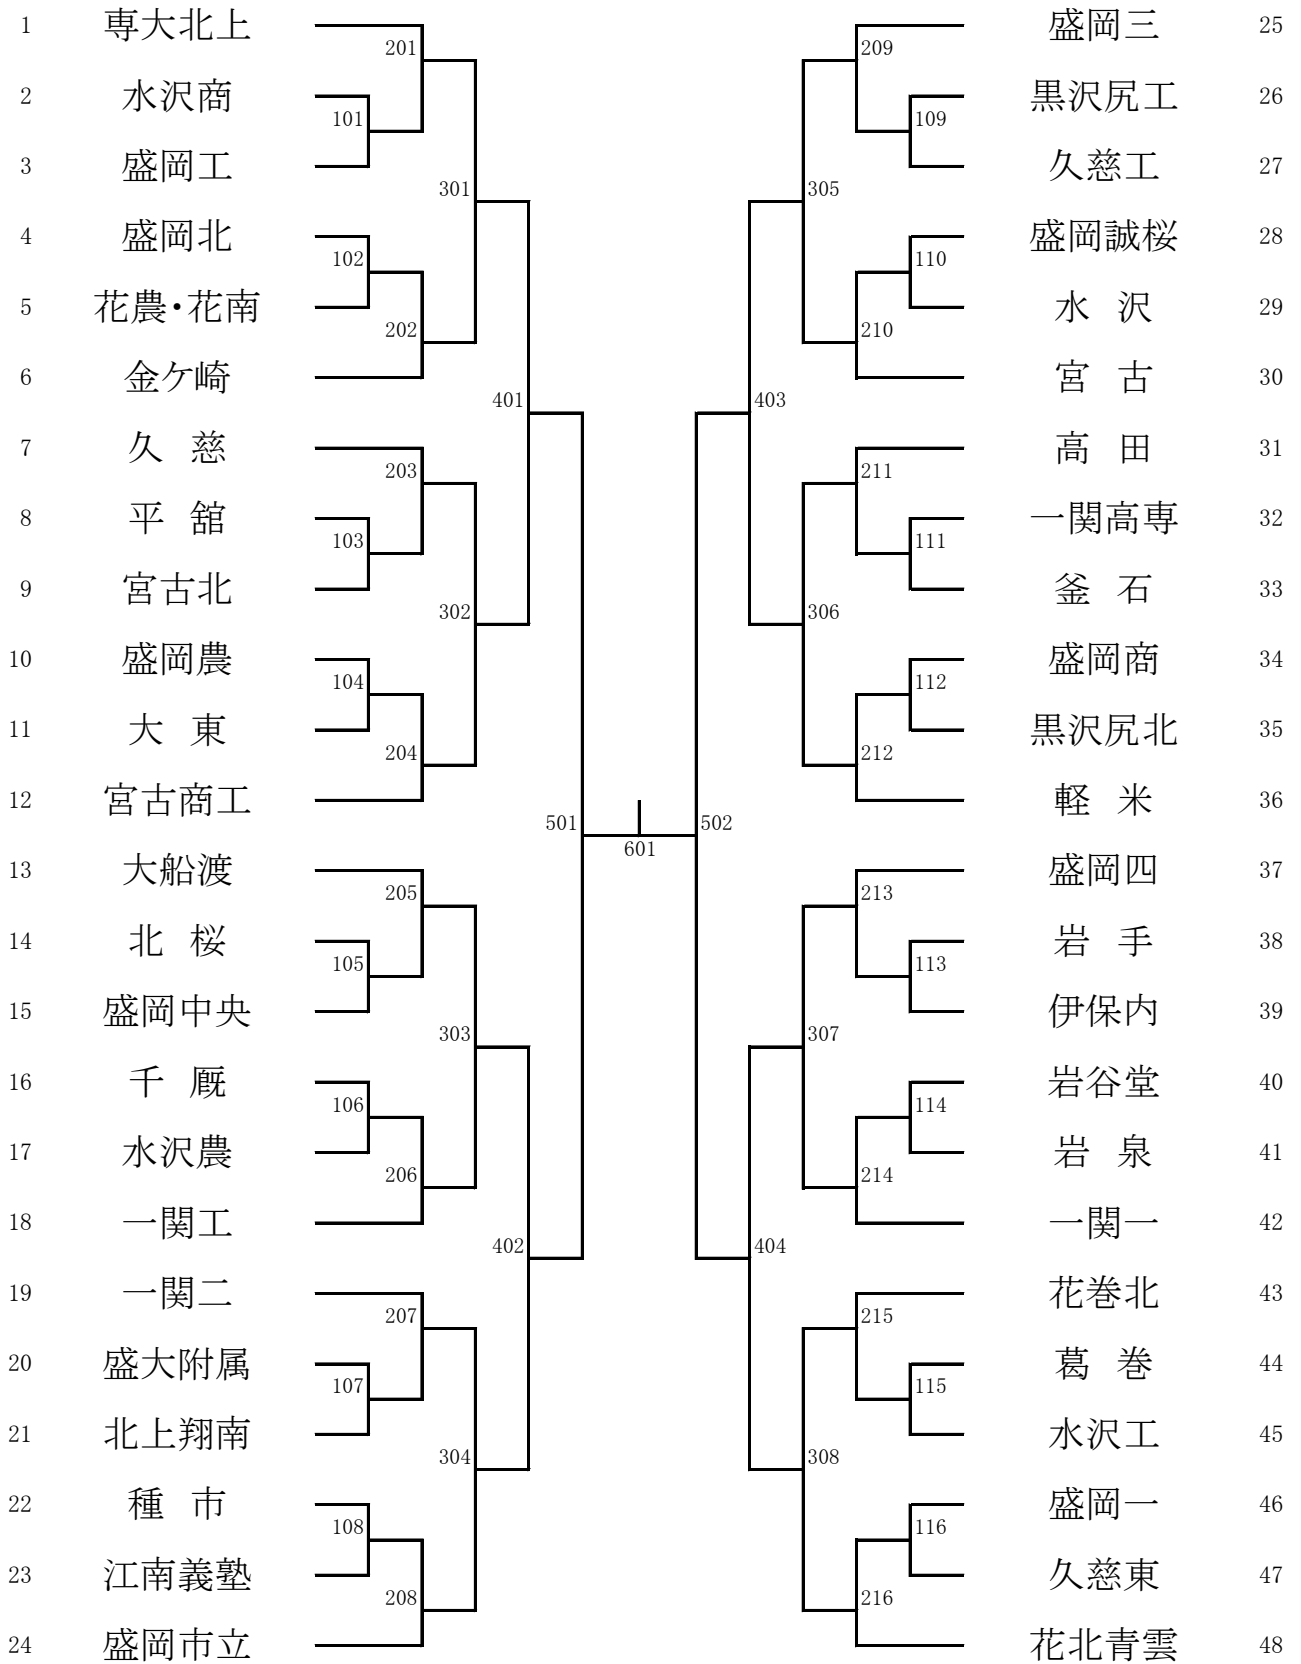

1部男子学校对抗(BT)

1部女子学校対抗(GT)

1部男子ダブルス(BD)

1部女子ダブルス(GD)

1部男子シングルス(BS)

1 高橋 久遠1 (専大北上)	201	217	渡邊 峻2 (専大北上)	49
2 加藤 優真3 (一関工)	101	117	佐々木 琉成3 (岩泉)	50
3 田村 悠太3 (沼宮内)	301	309	鎌田 陽2 (花巻北)	51
4 三本木 駿汰3 (久慈)	102	118	廣野 想空3 (盛岡市立)	52
5 青木 涼汰3 (大船渡)	202	218	福田 友輝2 (軽米)	53
6 高橋 篤史3 (盛岡市立)	401	405	佐藤 朝陽2 (高田)	54
7 佐藤 蒼依2 (高田)	205	219	木村 鴻聖3 (花北青雲)	55
8 田中 皓大1 (花北青雲)	103	119	小山 瞬3 (一関一)	56
9 小川 歩3 (水沢工)	302	310	熊林 聖人3 (水沢工)	57
10 中里 安宏3 (宮古商工)	104	120	菊池 政佑3 (水沢商)	58
11 佐藤 来輝2 (専大北上)	204	220	工藤 龍我3 (盛岡市立)	59
12 因幡 祐志3 (宮古)	501	503	石田 瑛乙2 (宮古商工)	60
13 小林 レオ2 (盛岡三)	205	221	長川 快生1 (久慈)	61
14 圓子 優聖3 (北桜)	105	121	藤原 巳瑠2 (花北青雲)	62
15 畠山 敦貴3 (岩泉)	303	311	三上 煌陽3 (宮古)	63
16 菅原 孝太3 (水沢)	106	122	細川 愛希3 (盛岡市立)	64
17 伊藤 和真2 (一関一)	206	222	土谷 佳大3 (葛巻)	65
18 阿部 春輝2 (花北青雲)	402	406	庄司 育弘2 (専大北上)	66
19 沼崎 友風3 (宮古商工)	207	223	及川 友1 (水沢)	67
20 佐々木 愛武3 (盛岡市立)	107	123	熊谷 将2 (一関工)	68
21 関谷 省吾1 (釜石)	304	312	三浦 和暉3 (北桜)	69
22 久保田 頼星1 (北上翔南)	108	124	戸羽 遥史2 (大船渡)	70
23 阿部 優生3 (花巻北)	208	224	竹森 明斗3 (盛岡商)	71
24 八重樫 遥斗1 (専大北上)	601	602	鈴木 李空3 (専大北上)	72
25 野坂 脩太1 (盛岡一)	209	225	熊谷 大篤2 (専大北上)	73
26 下野 輝翔2 (久慈)	109	125	菅野 大斗2 (盛岡市立)	74
27 千田 幹斗3 (黒沢尻工)	305	313	阿部 逞3 (一関工)	75
28 伊藤 直哉2 (花巻北)	110	126	佐藤 柊音3 (宮古商工)	76
29 加藤 遥人1 (盛岡市立)	210	226	柴田 隼1 (北桜)	77
30 泉山 叶多3 (軽米)	403	407	草木 瑛介2 (盛岡一)	78
31 植木 未来1 (専大北上)	211	227	新沼 大知3 (大船渡)	79
32 藤村 知弥3 (盛岡市立)	111	127	辻山 光1 (水沢商)	80
33 戸村 海翔2 (宮古商工)	306	314	平野 雅陽3 (盛岡市立)	81
34 安倍 大和2 (水沢商)	112	128	平野 颯2 (黒沢尻工)	82
35 小野寺 優太3 (一関一)	212	228	佐々木 空3 (久慈)	83
36 鎌田 涼雅3 (花北青雲)	502	504	伊藤 蓮3 (花北青雲)	84
37 小林 修太3 (盛岡四)	213	229	明石 佳大3 (軽米)	85
38 細谷 向日葵3 (水沢)	113	129	菊池 晃緒2 (水沢)	86
39 船渡 璃久3 (久慈)	307	315	東尾 悠真2 (花巻北)	87
40 佐々木 陽人3 (一関工)	114	130	石川 友翔3 (盛岡三)	88
41 杉澤 優斗2 (専大北上)	214	230	西 颯志2 (久慈)	89
42 藤原 健太3 (花巻北)	404	408	伊藤 和真3 (金ヶ崎)	90
43 佐藤 漣3 (高田)	215	231	石川 颯真3 (一関二)	91
44 藤村 昂2 (盛岡市立)	115	131	日野杉 遥斗2 (盛岡市立)	92
45 七木田 悠理2 (花北青雲)	308	316	藤本 颯帆3 (花北青雲)	93
46 千葉 翔太2 (葛巻)	116	132	山崎 柚希1 (釜石)	94
47 下館 那智2 (久慈東)	216	232	眞下 洵3 (宮古)	95
48 椿 達一朗2 (専大北上)			池田 皓翔2 (専大北上)	96