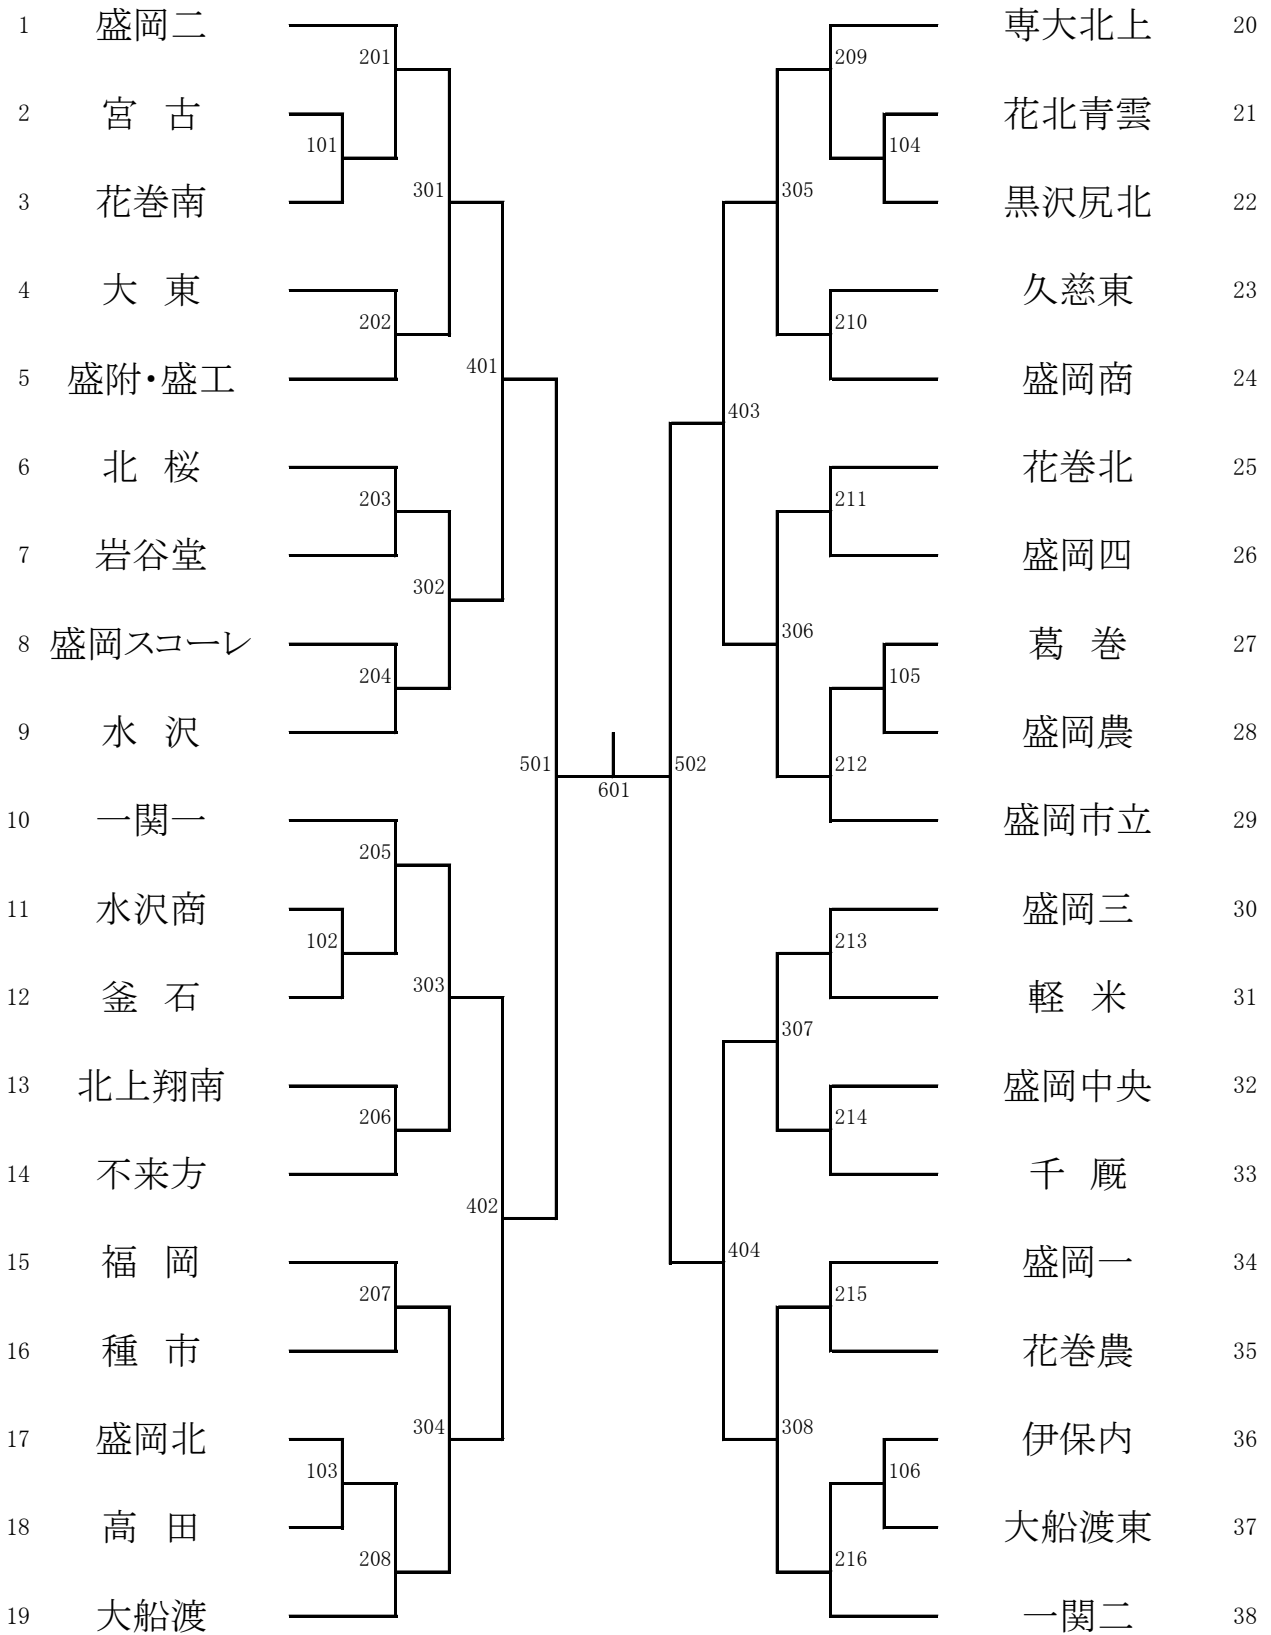

1部男子学校对抗(BT)

1部女子学校対抗(GT)

1部男子ダブルス(BD)

1部女子ダブルス(GD)

1部男子シングルス(BS)

1 高橋 久遠1 (専大北上)	201	217	渡邊 峻2 (専大北上)	49
2 加藤 優真3 (一関工)	101	117	佐々木 琉成3 (岩泉)	50
3 田村 悠太3 (沼宮内)	301	309	鎌田 陽2 (花巻北)	51
4 三本木 駿汰3 (久慈)	102	118	廣野 想空3 (盛岡市立)	52
5 青木 涼汰3 (大船渡)	202	218	福田 友輝2 (軽米)	53
6 高橋 篤史3 (盛岡市立)	401	405	佐藤 朝陽2 (高田)	54
7 佐藤 蒼依2 (高田)	205	219	木村 鴻聖3 (花北青雲)	55
8 田中 皓大1 (花北青雲)	103	119	小山 瞬3 (一関一)	56
9 小川 歩3 (水沢工)	302	310	熊林 聖人3 (水沢工)	57
10 中里 安宏3 (宮古商工)	104	120	菊池 政佑3 (水沢商)	58
11 佐藤 来輝2 (専大北上)	204	220	工藤 龍我3 (盛岡市立)	59
12 因幡 祐志3 (宮古)	501	503	石田 瑛乙2 (宮古商工)	60
13 小林 レオ2 (盛岡三)	205	221	長川 快生1 (久慈)	61
14 圓子 優聖3 (北桜)	105	121	藤原 巳瑠2 (花北青雲)	62
15 畠山 敦貴3 (岩泉)	303	311	三上 煌陽3 (宮古)	63
16 菅原 孝太3 (水沢)	106	122	細川 愛希3 (盛岡市立)	64
17 伊藤 和真2 (一関一)	206	222	土谷 佳大3 (葛巻)	65
18 阿部 春輝2 (花北青雲)	402	406	庄司 育弘2 (専大北上)	66
19 沼崎 友風3 (宮古商工)	207	223	及川 友1 (水沢)	67
20 佐々木 愛武3 (盛岡市立)	107	123	熊谷 将2 (一関工)	68
21 関谷 省吾1 (釜石)	304	312	三浦 和暉3 (北桜)	69
22 久保田 頼星1 (北上翔南)	108	124	戸羽 遥史2 (大船渡)	70
23 阿部 優生3 (花巻北)	208	224	竹森 明斗3 (盛岡商)	71
24 八重樫 遥斗1 (専大北上)	601	602	鈴木 李空3 (専大北上)	72
25 野坂 脩太1 (盛岡一)	209	225	熊谷 大篤2 (専大北上)	73
26 下野 輝翔2 (久慈)	109	125	菅野 大斗2 (盛岡市立)	74
27 千田 幹斗3 (黒沢尻工)	305	313	阿部 逞3 (一関工)	75
28 伊藤 直哉2 (花巻北)	110	126	佐藤 柊音3 (宮古商工)	76
29 加藤 遥人1 (盛岡市立)	210	226	柴田 隼1 (北桜)	77
30 泉山 叶多3 (軽米)	403	407	草木 瑛介2 (盛岡一)	78
31 植木 未来1 (専大北上)	211	227	新沼 大知3 (大船渡)	79
32 藤村 知弥3 (盛岡市立)	111	127	辻山 光1 (水沢商)	80
33 戸村 海翔2 (宮古商工)	306	314	平野 雅陽3 (盛岡市立)	81
34 安倍 大和2 (水沢商)	112	128	平野 颯2 (黒沢尻工)	82
35 小野寺 優太3 (一関一)	212	228	佐々木 空3 (久慈)	83
36 鎌田 涼雅3 (花北青雲)	502	504	伊藤 蓮3 (花北青雲)	84
37 小林 修太3 (盛岡四)	213	229	明石 佳大3 (軽米)	85
38 細谷 向日葵3 (水沢)	113	129	菊池 晃緒2 (水沢)	86
39 船渡 璃久3 (久慈)	307	315	東尾 悠真2 (花巻北)	87
40 佐々木 陽人3 (一関工)	114	130	石川 友翔3 (盛岡三)	88
41 杉澤 優斗2 (専大北上)	214	230	西 颯志2 (久慈)	89
42 藤原 健太3 (花巻北)	404	408	伊藤 和真3 (金ヶ崎)	90
43 佐藤 漣3 (高田)	215	231	石川 颯真3 (一関二)	91
44 藤村 昂2 (盛岡市立)	115	131	日野杉 遥斗2 (盛岡市立)	92
45 七木田 悠理2 (花北青雲)	308	316	藤本 颯帆3 (花北青雲)	93
46 千葉 翔太2 (葛巻)	116	132	山崎 柚希1 (釜石)	94
47 下館 那智2 (久慈東)	216	232	眞下 洵3 (宮古)	95
48 椿 達一朗2 (専大北上)			池田 皓翔2 (専大北上)	96