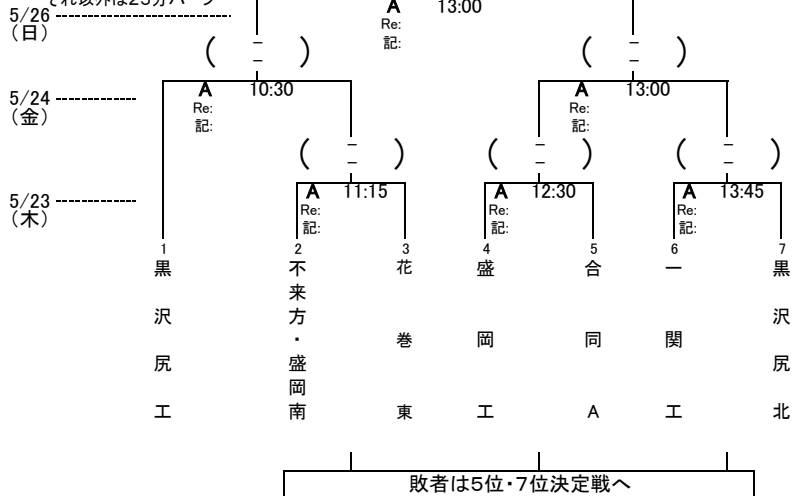

令和6年度 第76回岩手県高等学校総合体育大会
ラグビーフットボール競技組み合わせ

令和6年5月23日～26日
八幡平市ラグビー場

【15人制】

A-1ブロック

準決勝・三決・決勝は30分ハーフ
それ以外は25分ハーフ

A-2ブロック

25分ハーフ

勝者は5位・7位決定戦へ

※合同A(宮古高校・宮古商工高校・釜石高校・釜石商工高校・大船渡東高校)
※合同B(岩手高校・盛岡北高校・盛岡三高)

5位・7位決定戦

A … 八幡平市ラグビー場Aグラウンド

代表者会議

5月22日(水) 16:00～
株式会社八幡平温泉開発
TEL 0195-78-2030