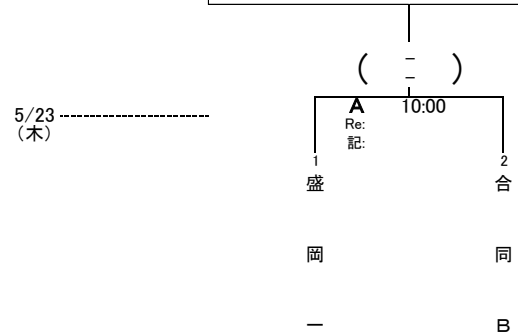

令和6年度 第76回岩手県高等学校総合体育大会
ラグビーフットボール競技組み合わせ

令和6年5月23日～26日
八幡平市ラグビー場

【15人制】

A-1ブロック

準決勝・三決・決勝は30分ハーフ
それ以外は25分ハーフ

A-2ブロック

25分ハーフ

勝者は5位・7位決定戦へ