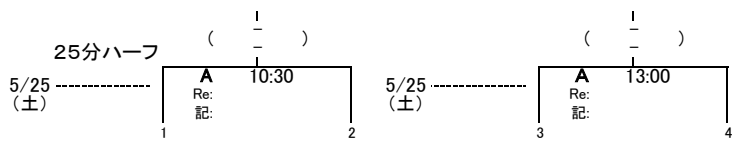

5位・7位決定戦

A … 八幡平市ラグビー場Aグラウンド

代表者会議

5月22日(水) 16:00～
株式会社八幡平温泉開発
TEL 0195-78-2030