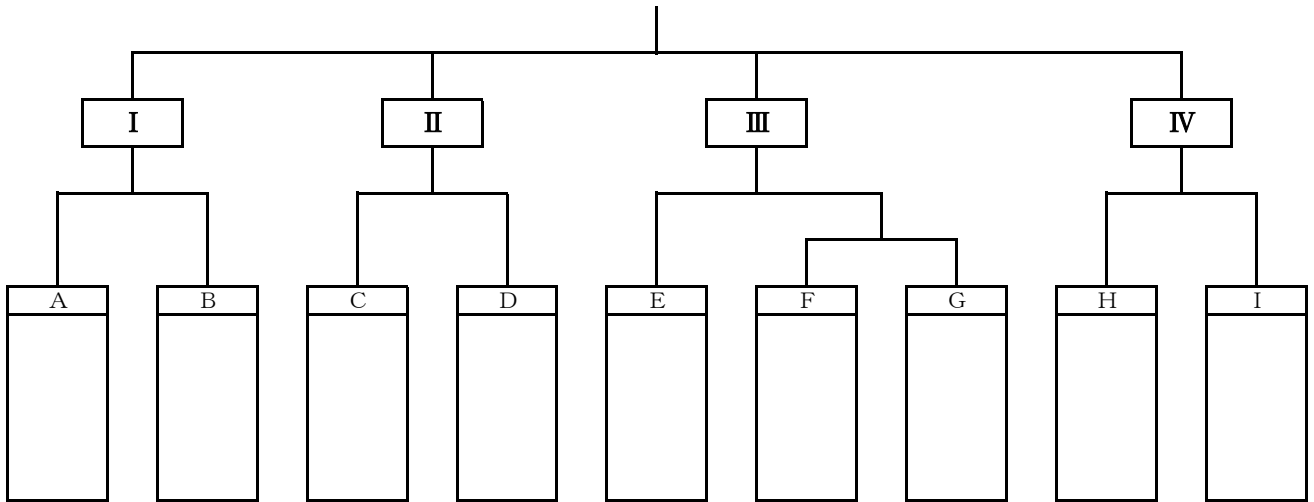

男子団体 決勝トーナメント・決勝リーグ

男子団体 予選リーグ

A	B	C	D	E	F	G	H	I
①	①	①	①	①	①	①	①	①
宮古	盛岡第三	盛岡市立	釜石	盛岡南	江南義塾	盛岡第一	福岡	花巻北
②	②	②	②	②	②	②	②	②
岩手	一関第一	花巻南	岩谷堂	水沢	盛岡第四	黒沢尻北	一関高専	北桜
③	③	③	③	③	③	③	③	③
	遠野	千厩	軽米	花巻東	一関修紅	水沢工業	盛岡北	

女子団体トーナメント・決勝リーグ