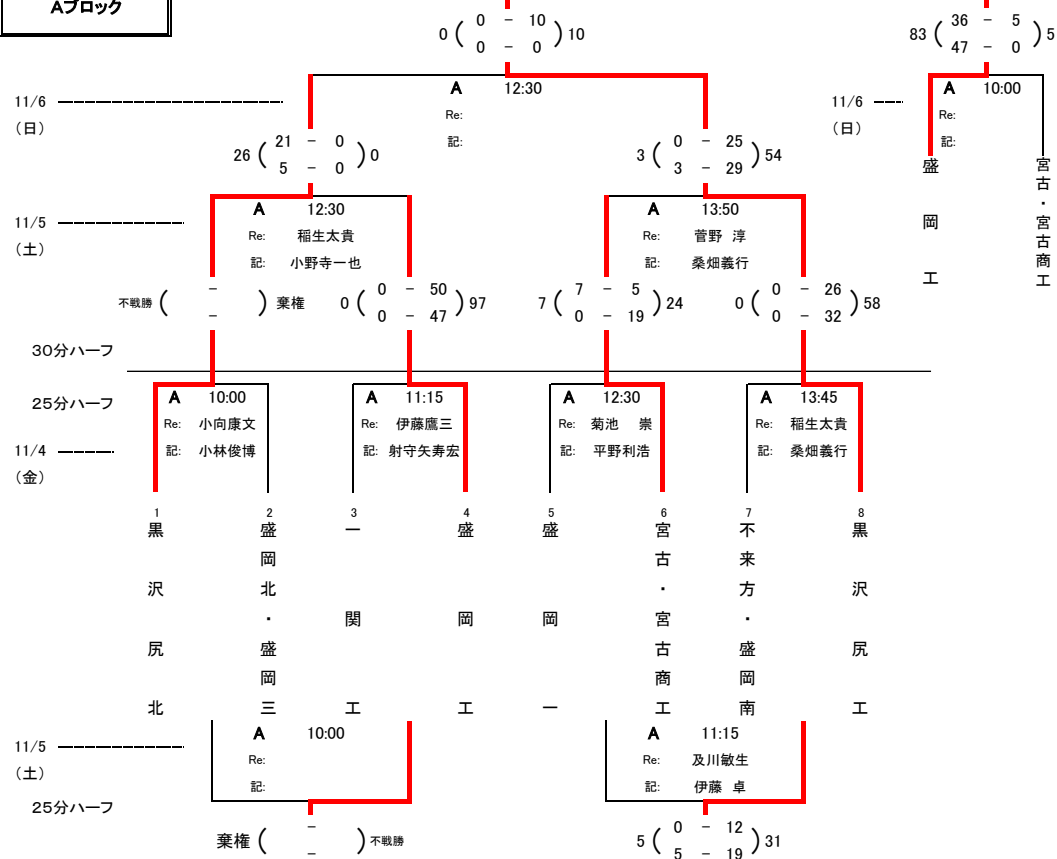

令和4年度岩手県高等学校新人大会
ラグビーフットボール競技組み合わせ

令和4年11月4日～6日
宮古市老木公園グラウンド

【15人制】

Aブロック

優勝：黒沢尻工業高等学校 4年ぶり21回目

【7人制】

7分ハーフ

	1 岩手高	2 釜石・釜石商工	3 花巻東	勝敗	順位
1 岩手高		○	●	1勝 1敗 0分	2
2 釜石・釜石商工	●		●	0勝 2敗 0分	3
3 花巻東	○	○		2勝 0敗 0分	1