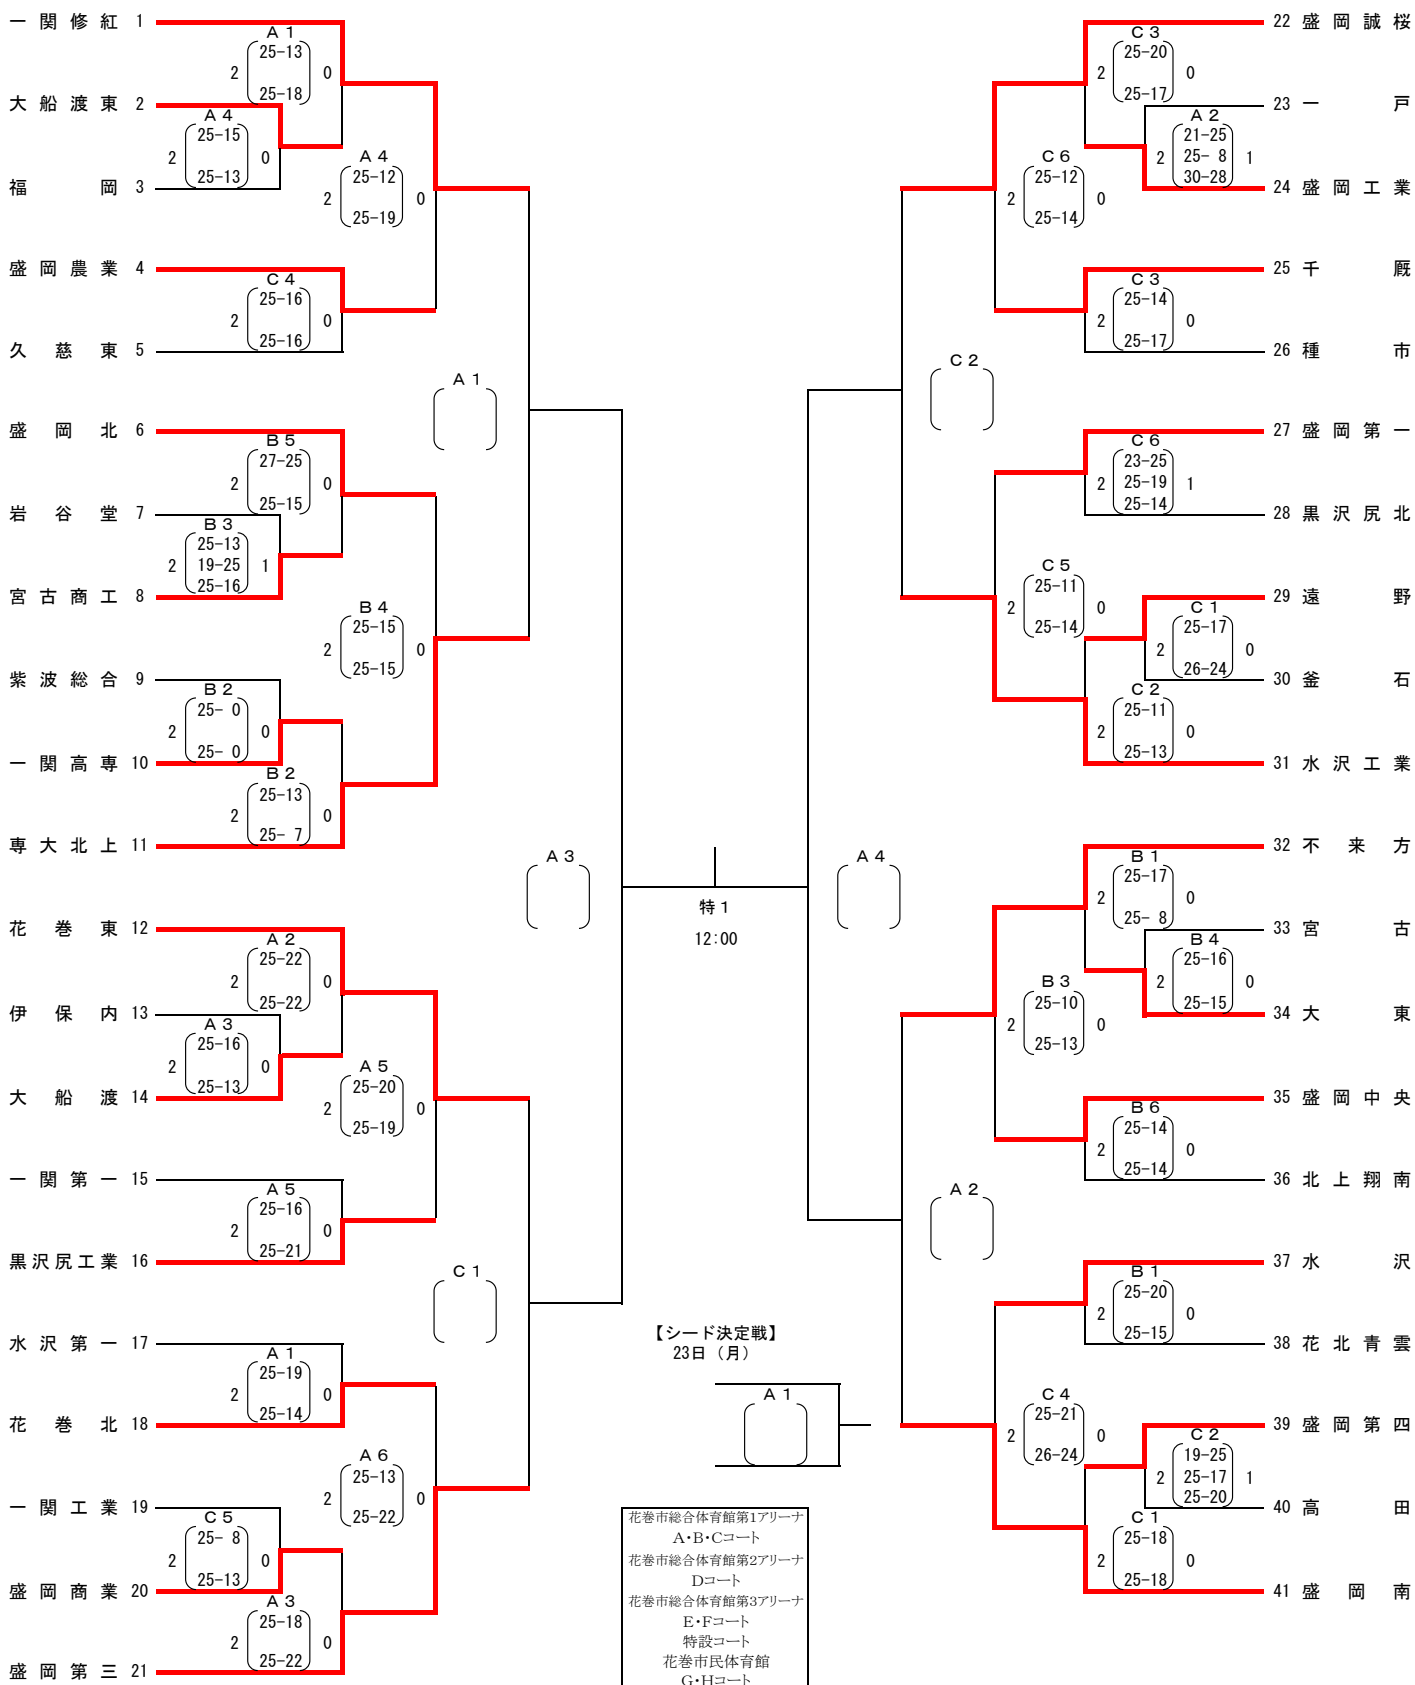

# 第74回岩手県高等学校総合体育大会バレーボール競技

【一部・男子】 5月20日(金) 21日(土) 22日(日) 23日(月) 22日(日) 21日(土) 5月20日(金)

第1試合	第2試合	第3試合	第4試合	第5試合	第6試合
9:30	11:00	12:15	13:30	14:45	16:00

# 第74回岩手県高等学校総合体育大会バレーボール競技

【一部】女子

5月20日(金)

21日(土)

22日(日)

23日(月)

22日(日)

21日(土)

5月20日(金)

【東北大会第3代表決定戦】  
23日(月)

花巻市総合体育館第1アリーナ  
A・B・Cコート  
花巻市総合体育館第2アリーナ  
Dコート  
花巻市総合体育館第3アリーナ  
E・Fコート  
特設コート  
花巻市民体育館  
G・Hコート

第1試合	第2試合	第3試合	第4試合	第5試合	第6試合
9:30	11:00	12:15	13:30	14:45	16:00

第74回岩手県高等学校総合体育大会バレーボール競技 試合結果  
5月21日(土)実施分