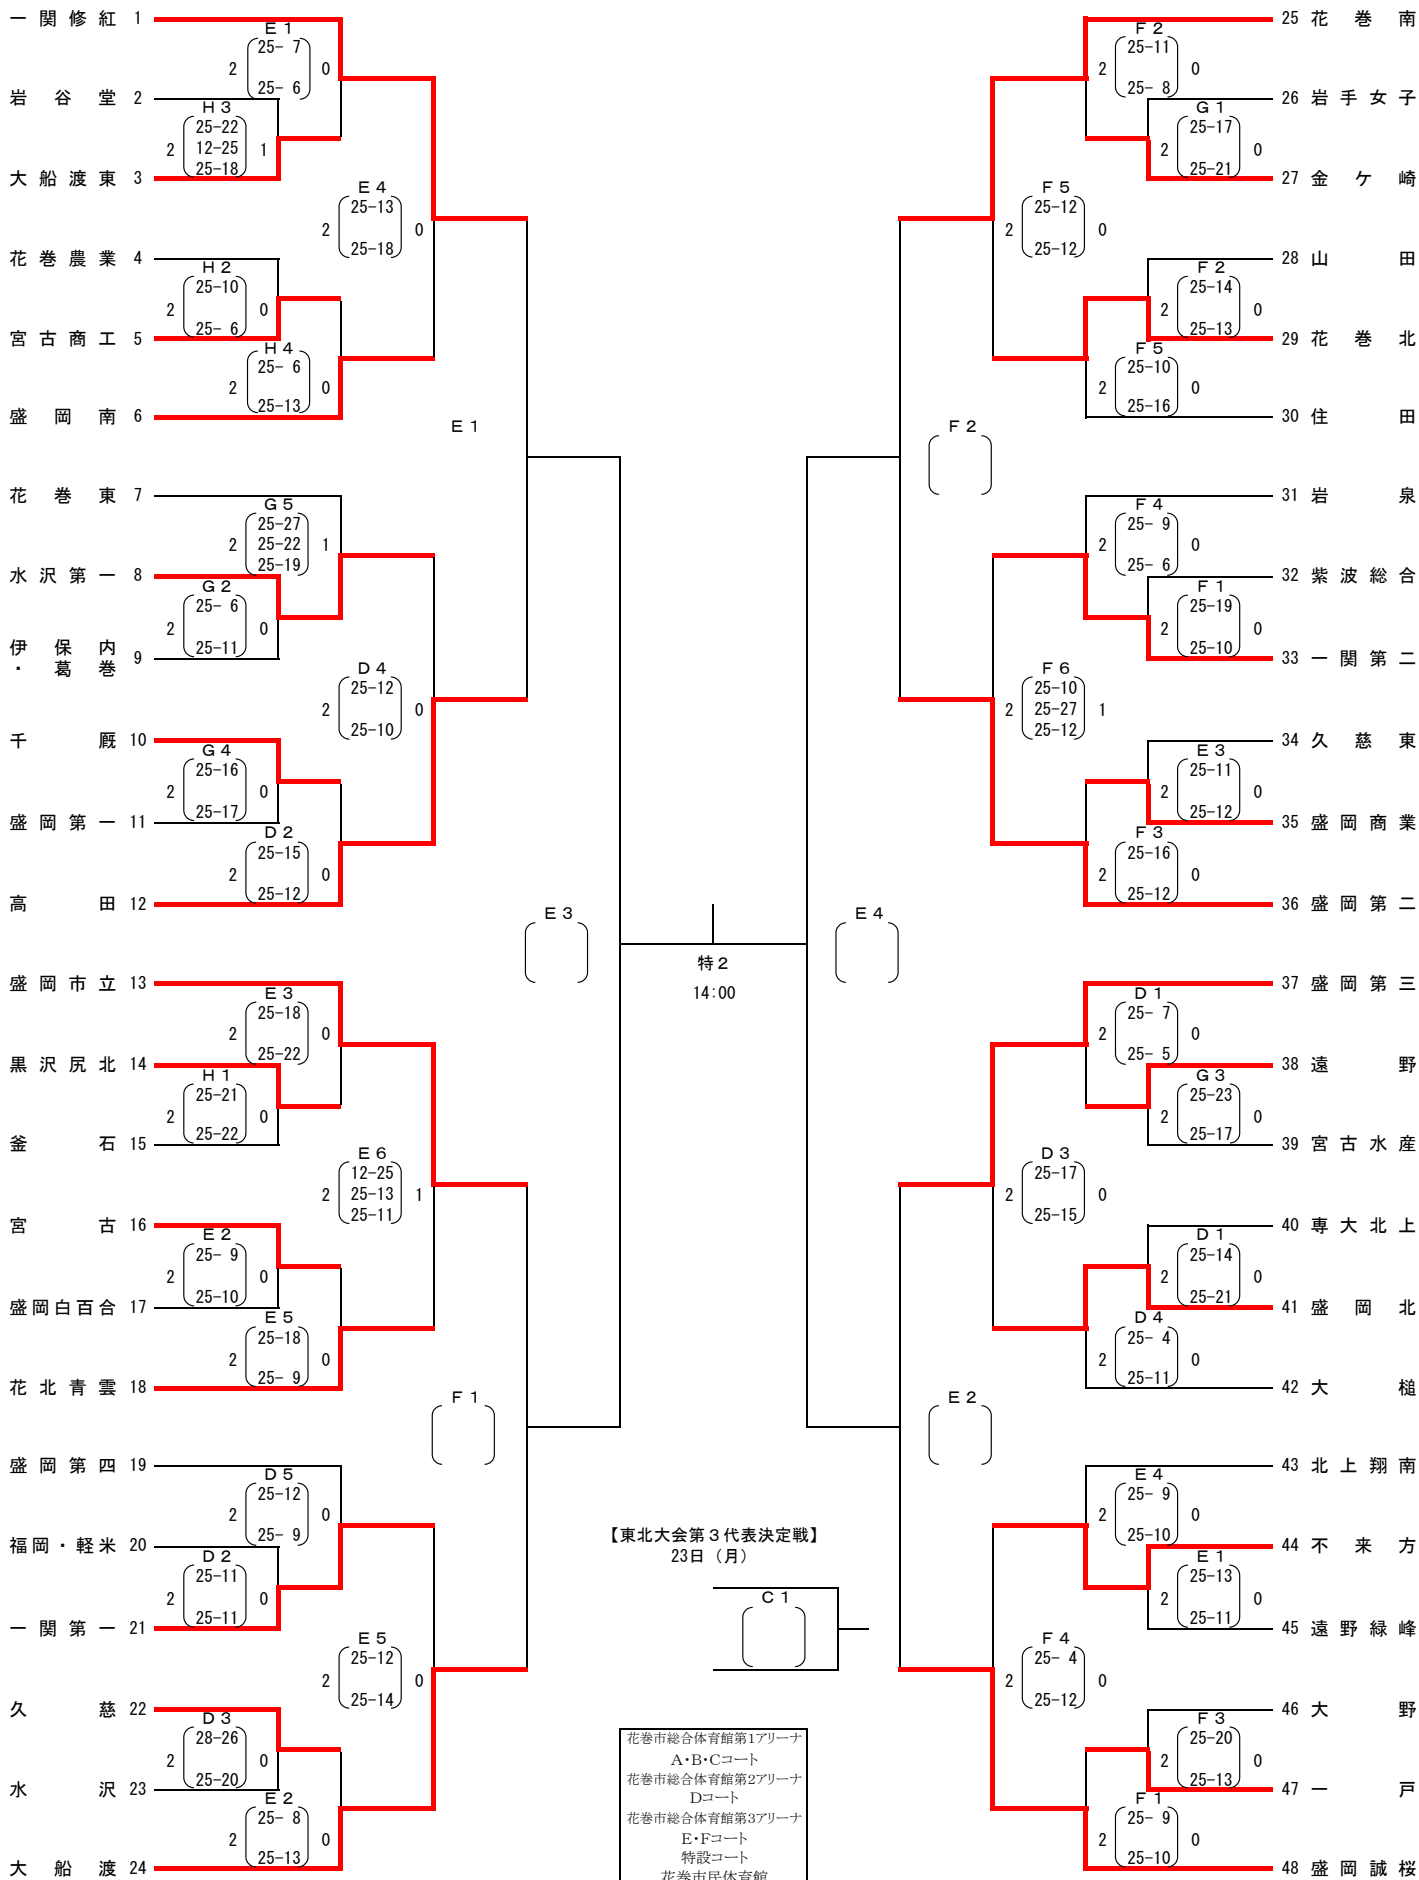

# 第74回岩手県高等学校総合体育大会バレーボール競技

【一部・男子】 5月20日(金) 21日(土) 22日(日) 23日(月) 22日(日) 21日(土) 5月20日(金)

第1試合	第2試合	第3試合	第4試合	第5試合	第6試合
9:30	11:00	12:15	13:30	14:45	16:00

# 第74回岩手県高等学校総合体育大会バレーボール競技

【一部】女子

5月20日(金)

21日(土)

22日(日)

23日(月)

22日(日)

21日(土)

5月20日(金)

【東北大会第3代表決定戦】  
23日(月)

花巻市総合体育館第1アリーナ  
A・B・Cコート  
花巻市総合体育館第2アリーナ  
Dコート  
花巻市総合体育館第3アリーナ  
E・Fコート  
特設コート  
花巻市民体育館  
G・Hコート

第1試合	第2試合	第3試合	第4試合	第5試合	第6試合
9:30	11:00	12:15	13:30	14:45	16:00

第74回岩手県高等学校総合体育大会バレーボール競技 試合結果  
5月21日(土)実施分