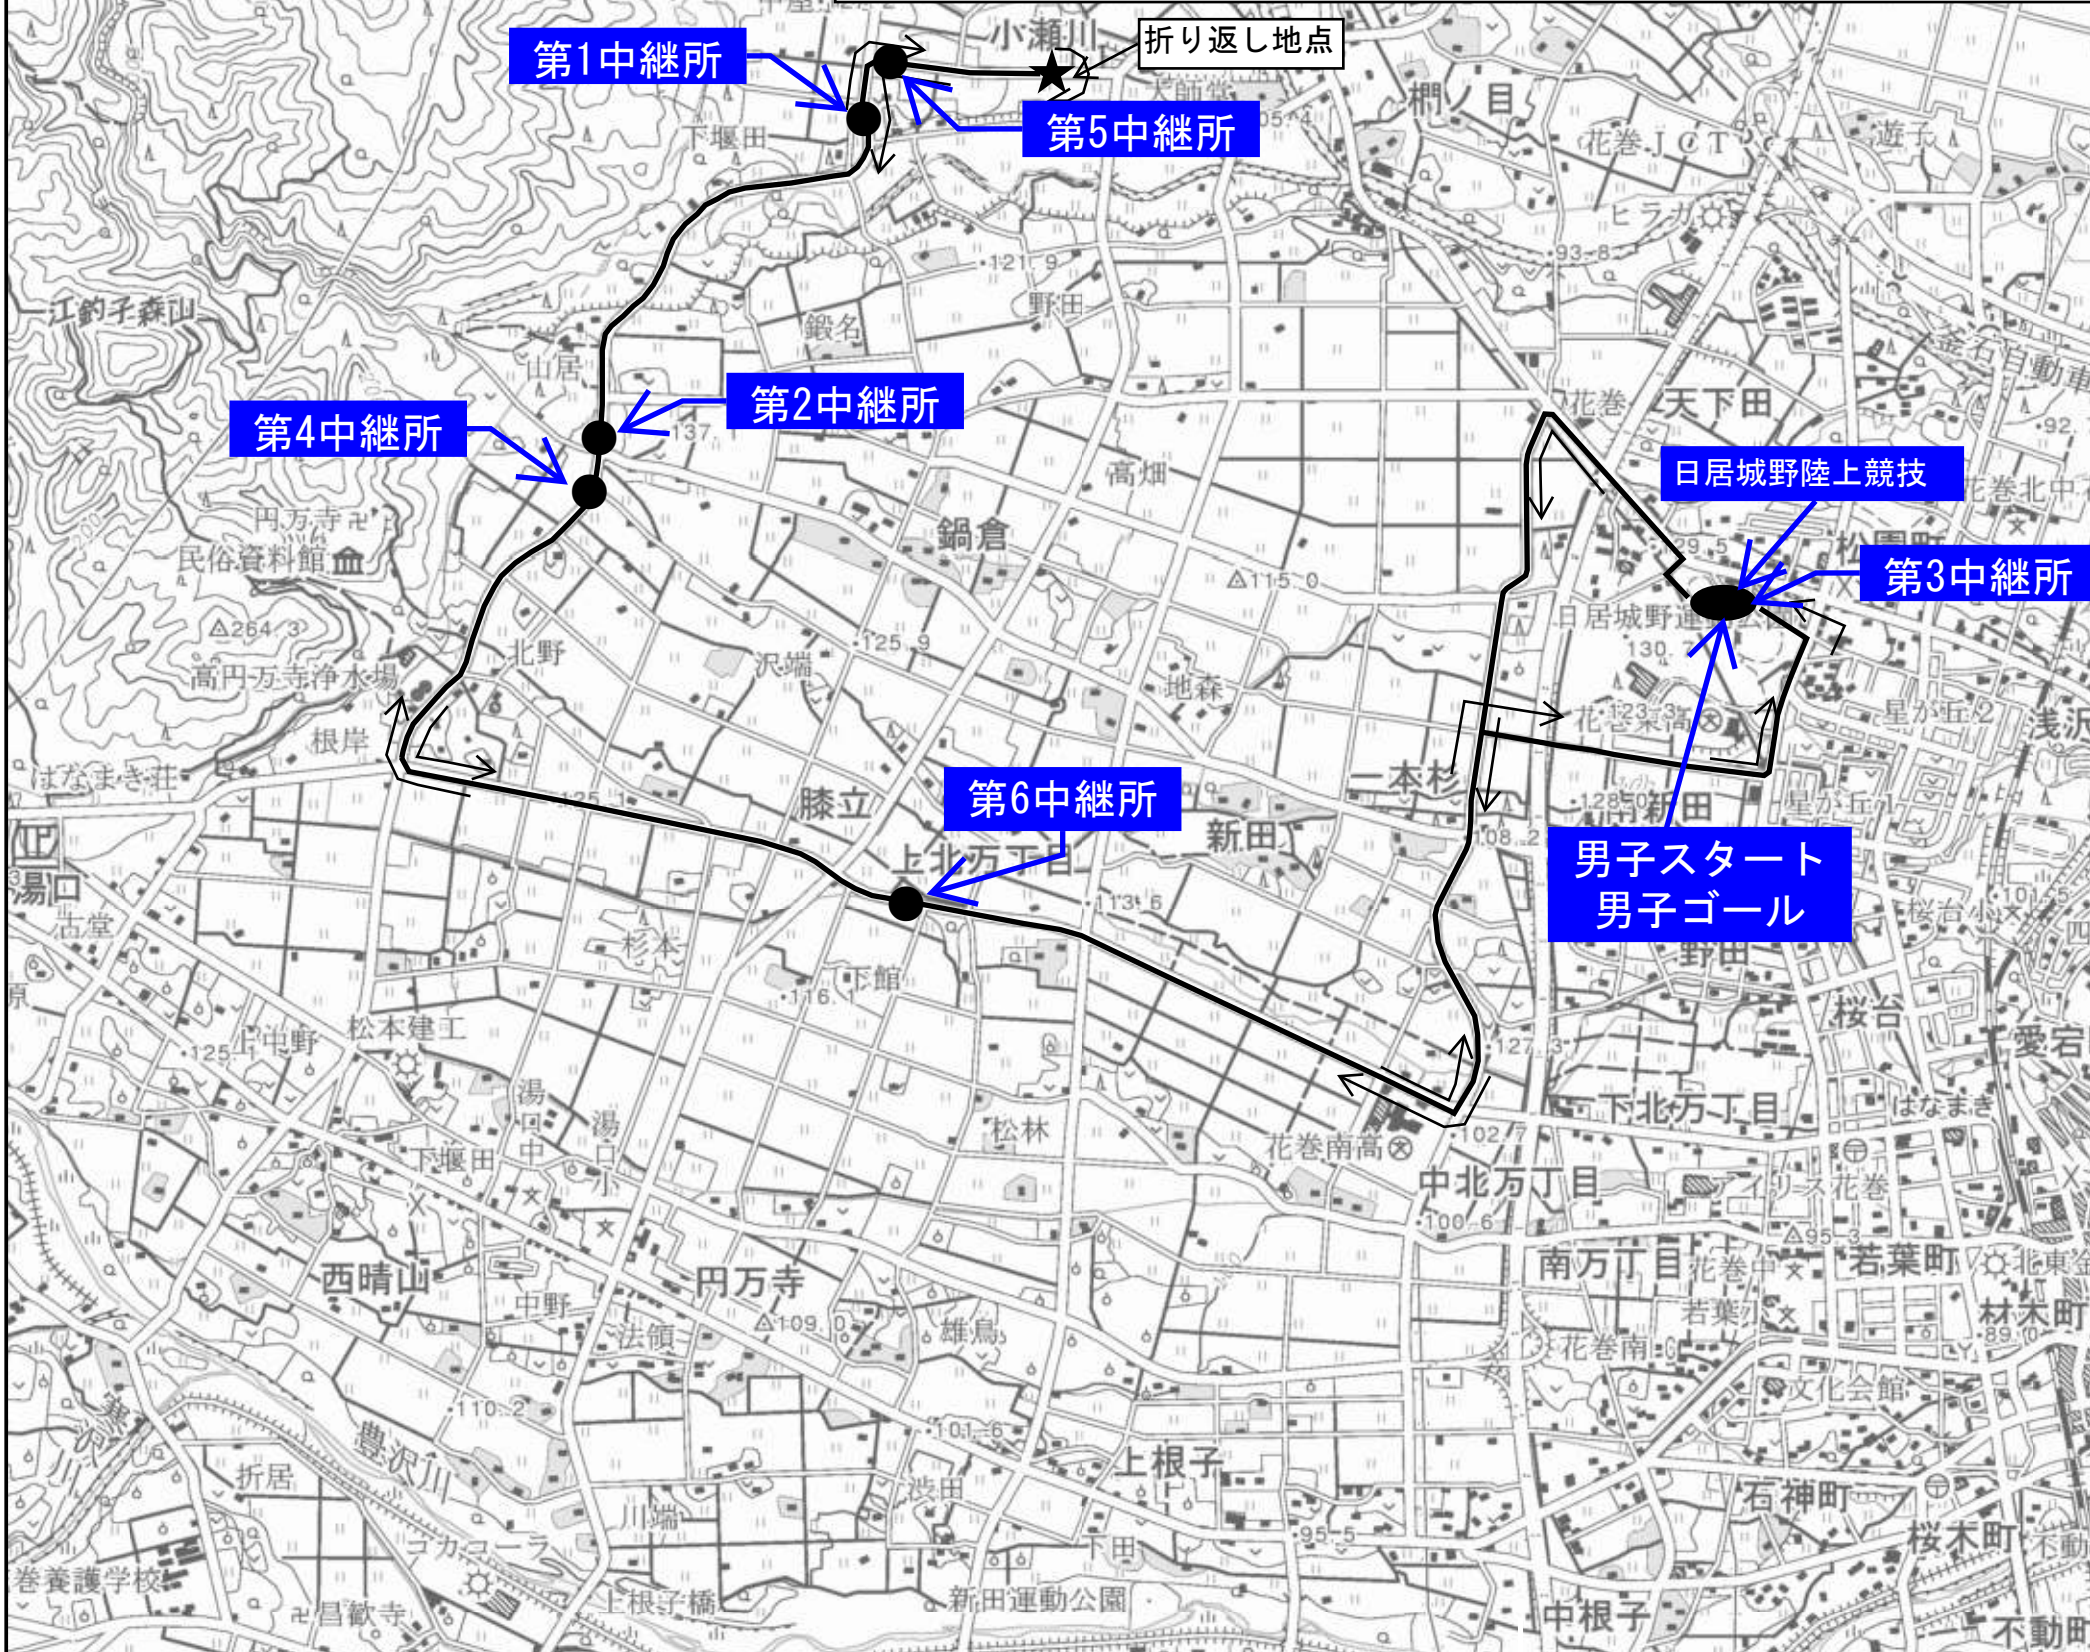

全国高等学校駅伝競走大会岩手県予選会

コース概要図

(イーハトーブ花巻ハーフマラソンコース2往復)

42.195km(日本陸連公認コース)

区間	選手コース	距離
第1区	日居城野陸上競技場～小瀬川付近	10.0000km
第2区	小瀬川付近～折り返し地点～山居交差点先	3.0000km
第3区	山居交差点先～日居城野陸上競技場	8.1075km
第4区	日居城野陸上競技場～山居交差点手前	8.0875km
第5区	山居交差点手前～折り返し～小瀬川付近	3.0000km
第6区	小瀬川付近～上北万丁目付近	5.0000km
第7区	上北万丁目付近～日居城野陸上競技場	5.0000km

高さ(m)

イーハトーブ花巻ハーフマラソンコース高低図