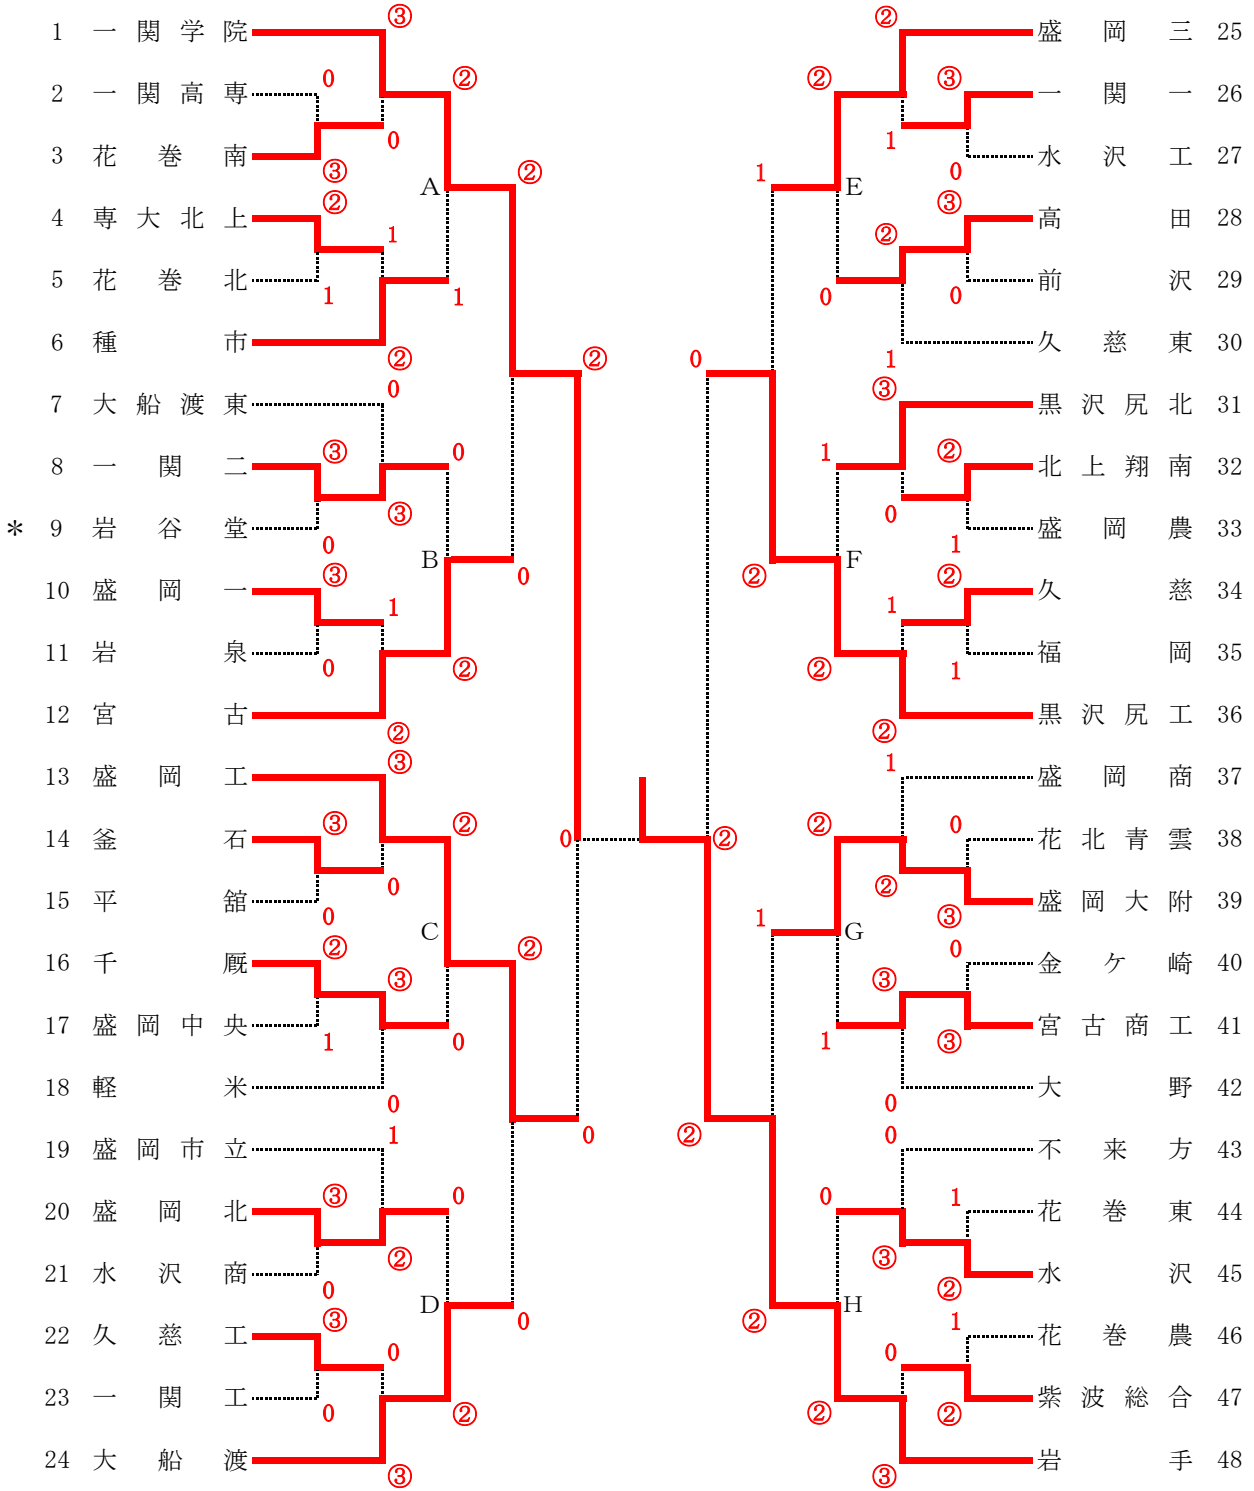

第73回岩手県高等学校総合体育大会ソフトテニス競技

団体戦 男子

令和3年5月29日(土)・30日(日)
北上市 和賀川グリーンパークテニスコート

※優勝した岩手高校は3年ぶり(2大会ぶり)4回目の優勝です

*印のチームは2ペアで出場申込校

個人戦 男子 (No. 1)

令和3年5月28日(金) 9:00開始
北上市 和賀川グリーンパークテニスコート

順位	選手名	所属校	対戦相手	対戦校	結果	順位	選手名	所属校
1	吉田 創	(岩手)	小葛 真之介	(岩手)	0-2	24	吉田 創	(岩手)
2	富岡 憂	(大船渡)	川卷 遙	(黒沢尻工)	0-2	25	富岡 憂	(大船渡)
3	佐藤 哲	(一関一)	真航 莉	(花巻北)	0-2	26	佐藤 哲	(一関一)
4	黄川 央	(黒沢尻工)	介大 友	(盛岡商)	0-2	27	黄川 央	(黒沢尻工)
5	東海林 椋	(花巻南)	之琉 慶	(久慈)	0-2	28	東海林 椋	(花巻南)
6	小野寺 秀	(一関学院)	介大 陸	(一関学院)	0-2	29	小野寺 秀	(一関学院)
7	直町 秀裕	(久慈東)	介大 央	(盛岡三)	0-2	30	直町 秀裕	(久慈東)
8	石川 太	(盛岡一)	介大 希	(花巻南)	0-2	31	石川 太	(盛岡一)
9	高橋 大	(盛岡工)	介大 瑠	(千厩)	0-2	32	高橋 大	(盛岡工)
10	浅沼 友	(黒沢尻北)	介大 来	(大船渡)	0-2	33	浅沼 友	(黒沢尻北)
11	佐々木 航	(福岡)	介大 太	(北上翔南)	0-2	34	佐々木 航	(福岡)
12	和上 野	(福岡)	介大 健	(宮古)	0-2	35	和上 野	(福岡)
13	遠藤 虹	(一関学院)	介大 拓	(大船渡)	0-2	36	遠藤 虹	(一関学院)
14	菅原 光	(盛岡三)	介大 聖	(花北青雲)	0-2	37	菅原 光	(盛岡三)
15	菅 待	(宮古)	介大 陽	(岩手)	0-2	38	菅 待	(宮古)
16	岩花 龍	(水沢)	介大 碧	(一関二)	0-2	39	岩花 龍	(水沢)
17	伊藤 朝	(花北青雲)	介大 斗	(盛岡工)	0-2	40	伊藤 朝	(花北青雲)
18	江川 愛	(久慈工)	介大 哉	(黒沢尻北)	0-2	41	江川 愛	(久慈工)
19	菅原 朗	(一関二)	介大 太	(花巻南)	0-2	42	菅原 朗	(一関二)
20	黒田 源	(岩手)	介大 未	(花巻南)	0-2	43	黒田 源	(岩手)
21	宮澤 亮	(花巻南)	介大 翔	(黒沢尻工)	0-2	44	宮澤 亮	(花巻南)
22	笹原 颯	(高田)	介大 駿	(宮古商工)	0-2	45	笹原 颯	(高田)
23	熊谷 楓	(盛岡市立)	介大 太	(盛岡市立)	0-2	46	熊谷 楓	(盛岡市立)
	千葉 蓮	(黒沢尻工)	介大 希	(久慈工)	0-2	47	千葉 蓮	(黒沢尻工)
	高島 欧	(岩手)	介大 也	(久慈工)	0-2	48	高島 欧	(岩手)
	山日 季	(花巻南)	介大 輝	(一関学院)	0-2	49	山日 季	(花巻南)
	瀨川 大	(高田)	介大 苑	(一関学院)	0-2	50	瀨川 大	(高田)
	石川 晴	(盛岡市立)	介大 翔	(久慈工)	0-2	51	石川 晴	(盛岡市立)
	及国 蒼	(盛岡市立)	介大 苑	(一関学院)	0-2	52	及国 蒼	(盛岡市立)
	吉北 田	(黒沢尻工)	介大 苑	(一関学院)	0-2	53	吉北 田	(黒沢尻工)
	尾千 田	(黒沢尻工)	介大 苑	(一関学院)	0-2	54	尾千 田	(黒沢尻工)