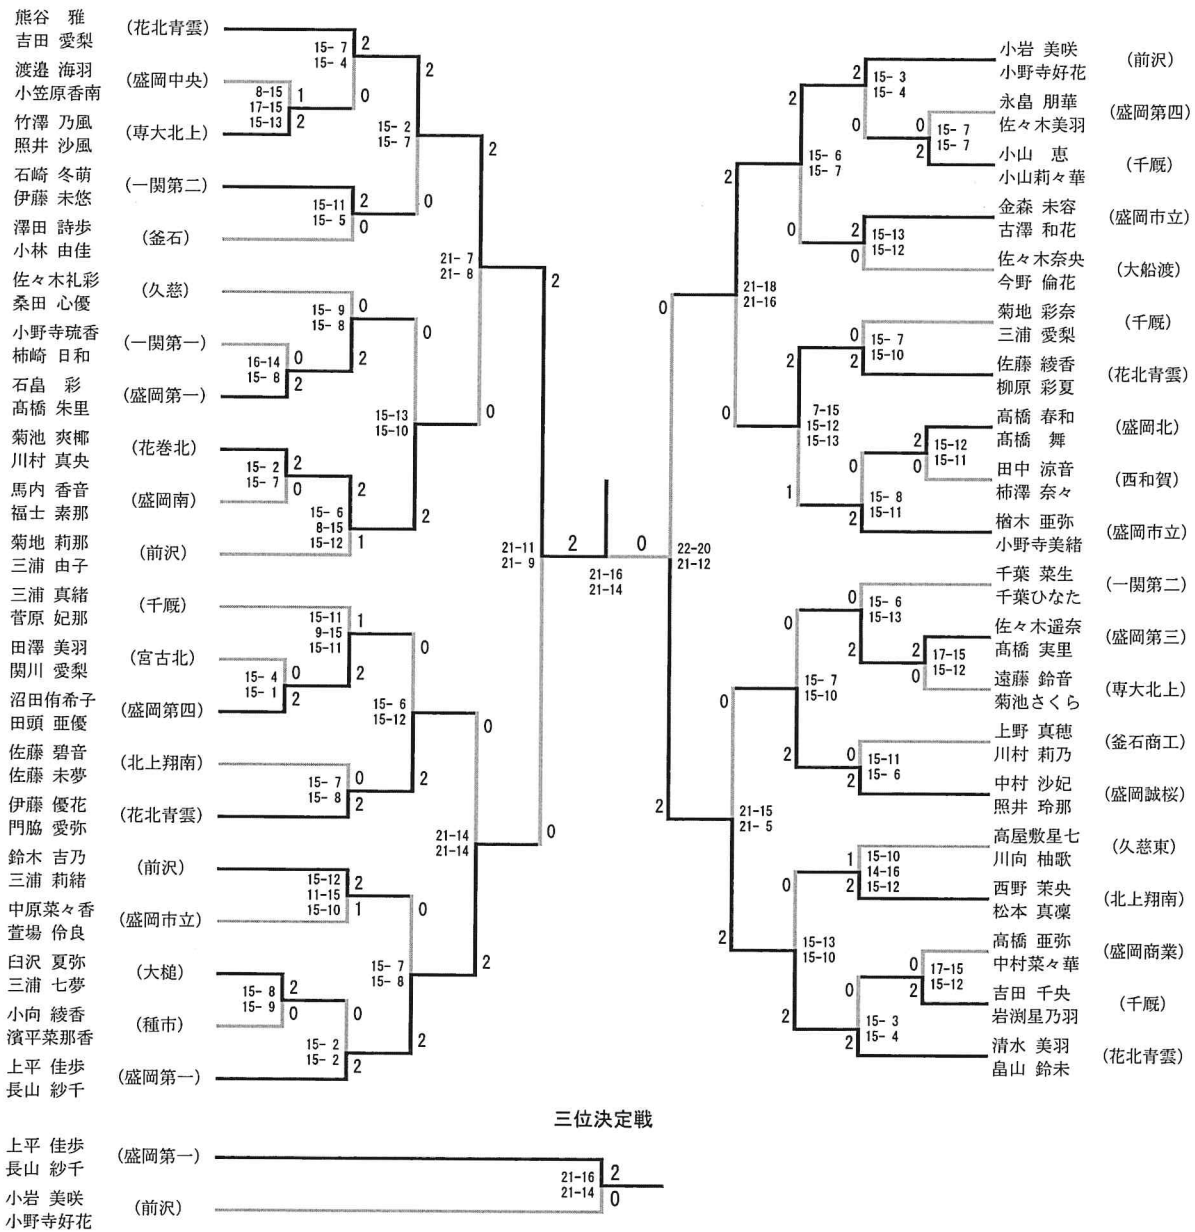

個人対抗女子シングルス (GS)

個人対抗女子ダブルス (GD)

女子学校对抗 (GT)