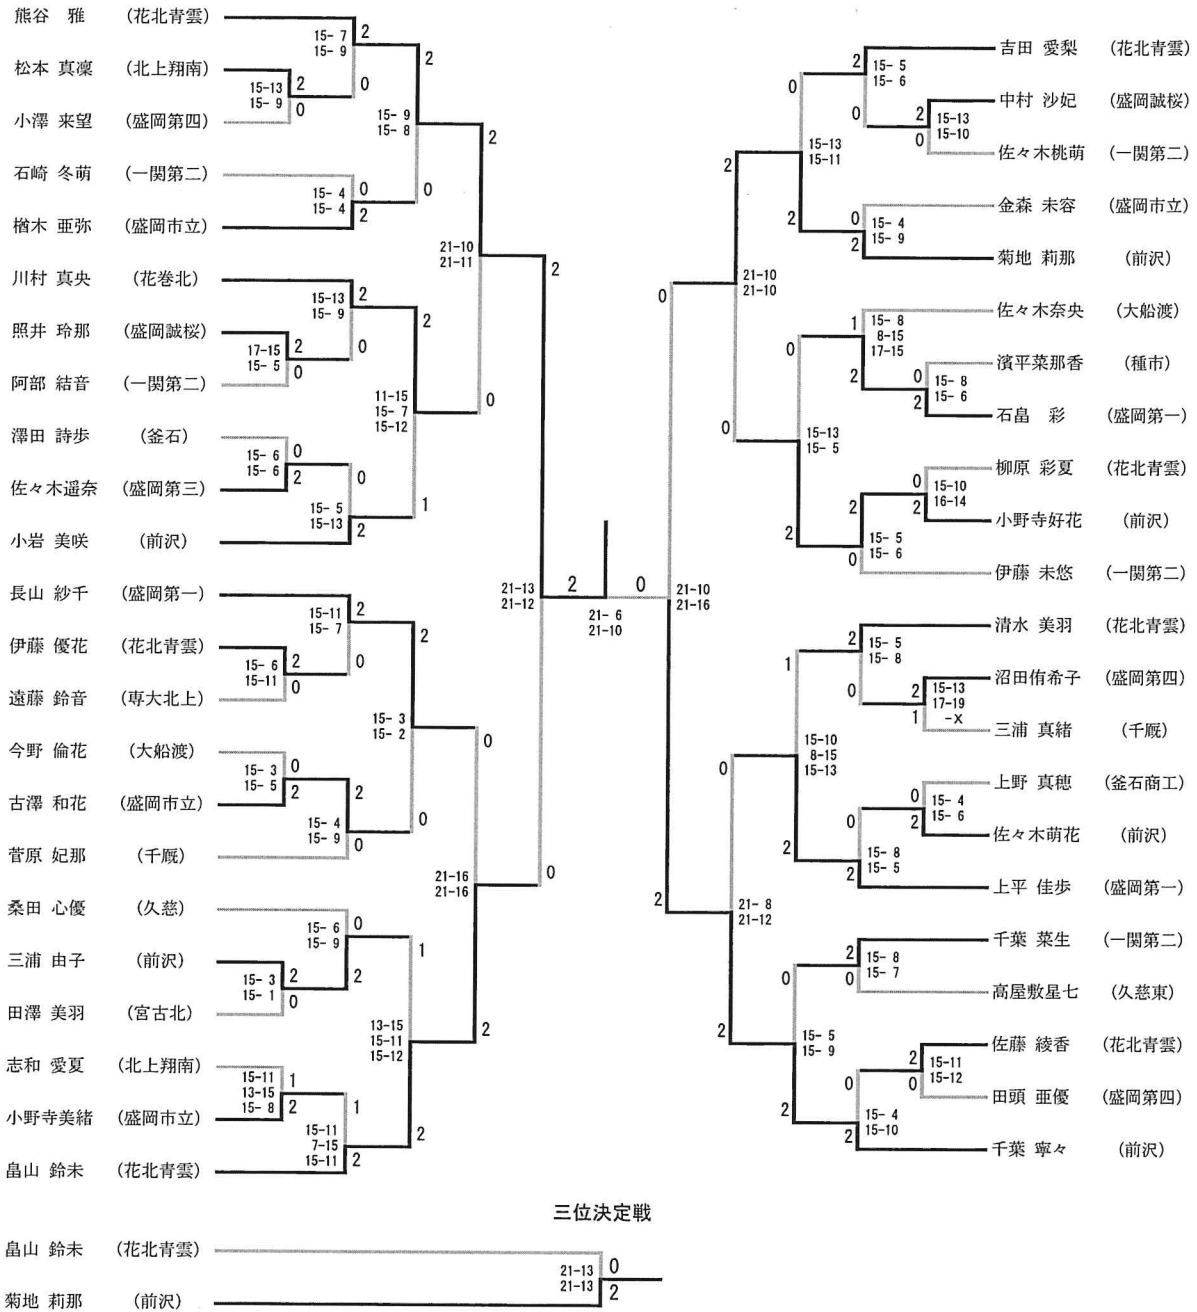

個人対抗女子シングルス (GS)

個人対抗女子ダブルス (GD)

女子学校对抗 (GT)