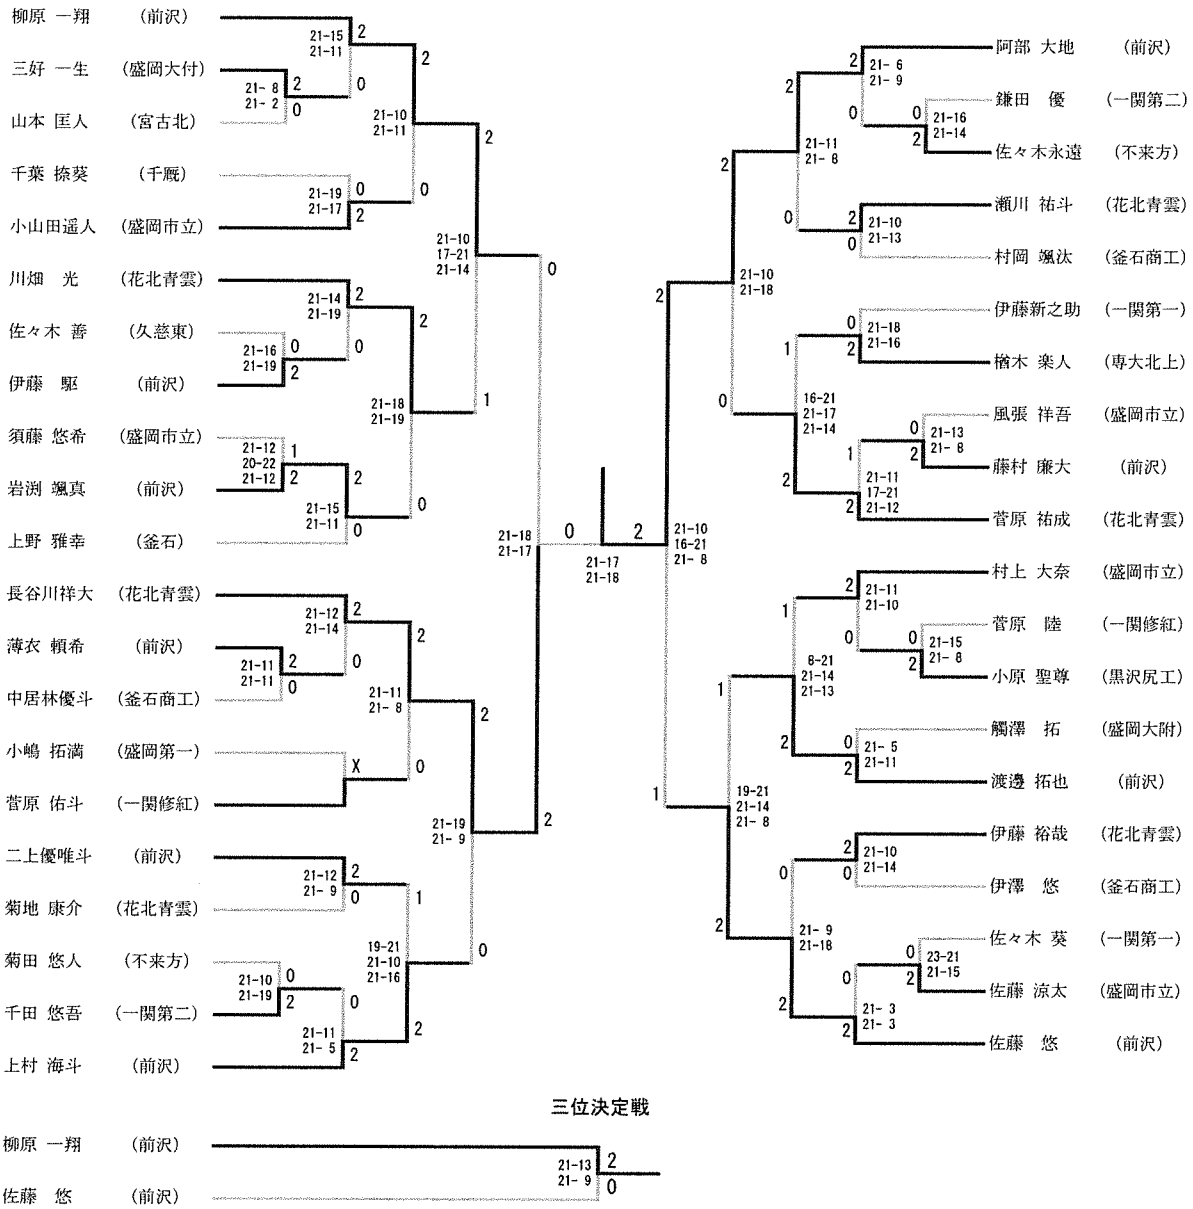

男子学校对抗 (BT)

個人対抗男子シングルス (BS)

女子学校对抗(GT)

三位決定戦

個人対抗女子シングルス (GS)