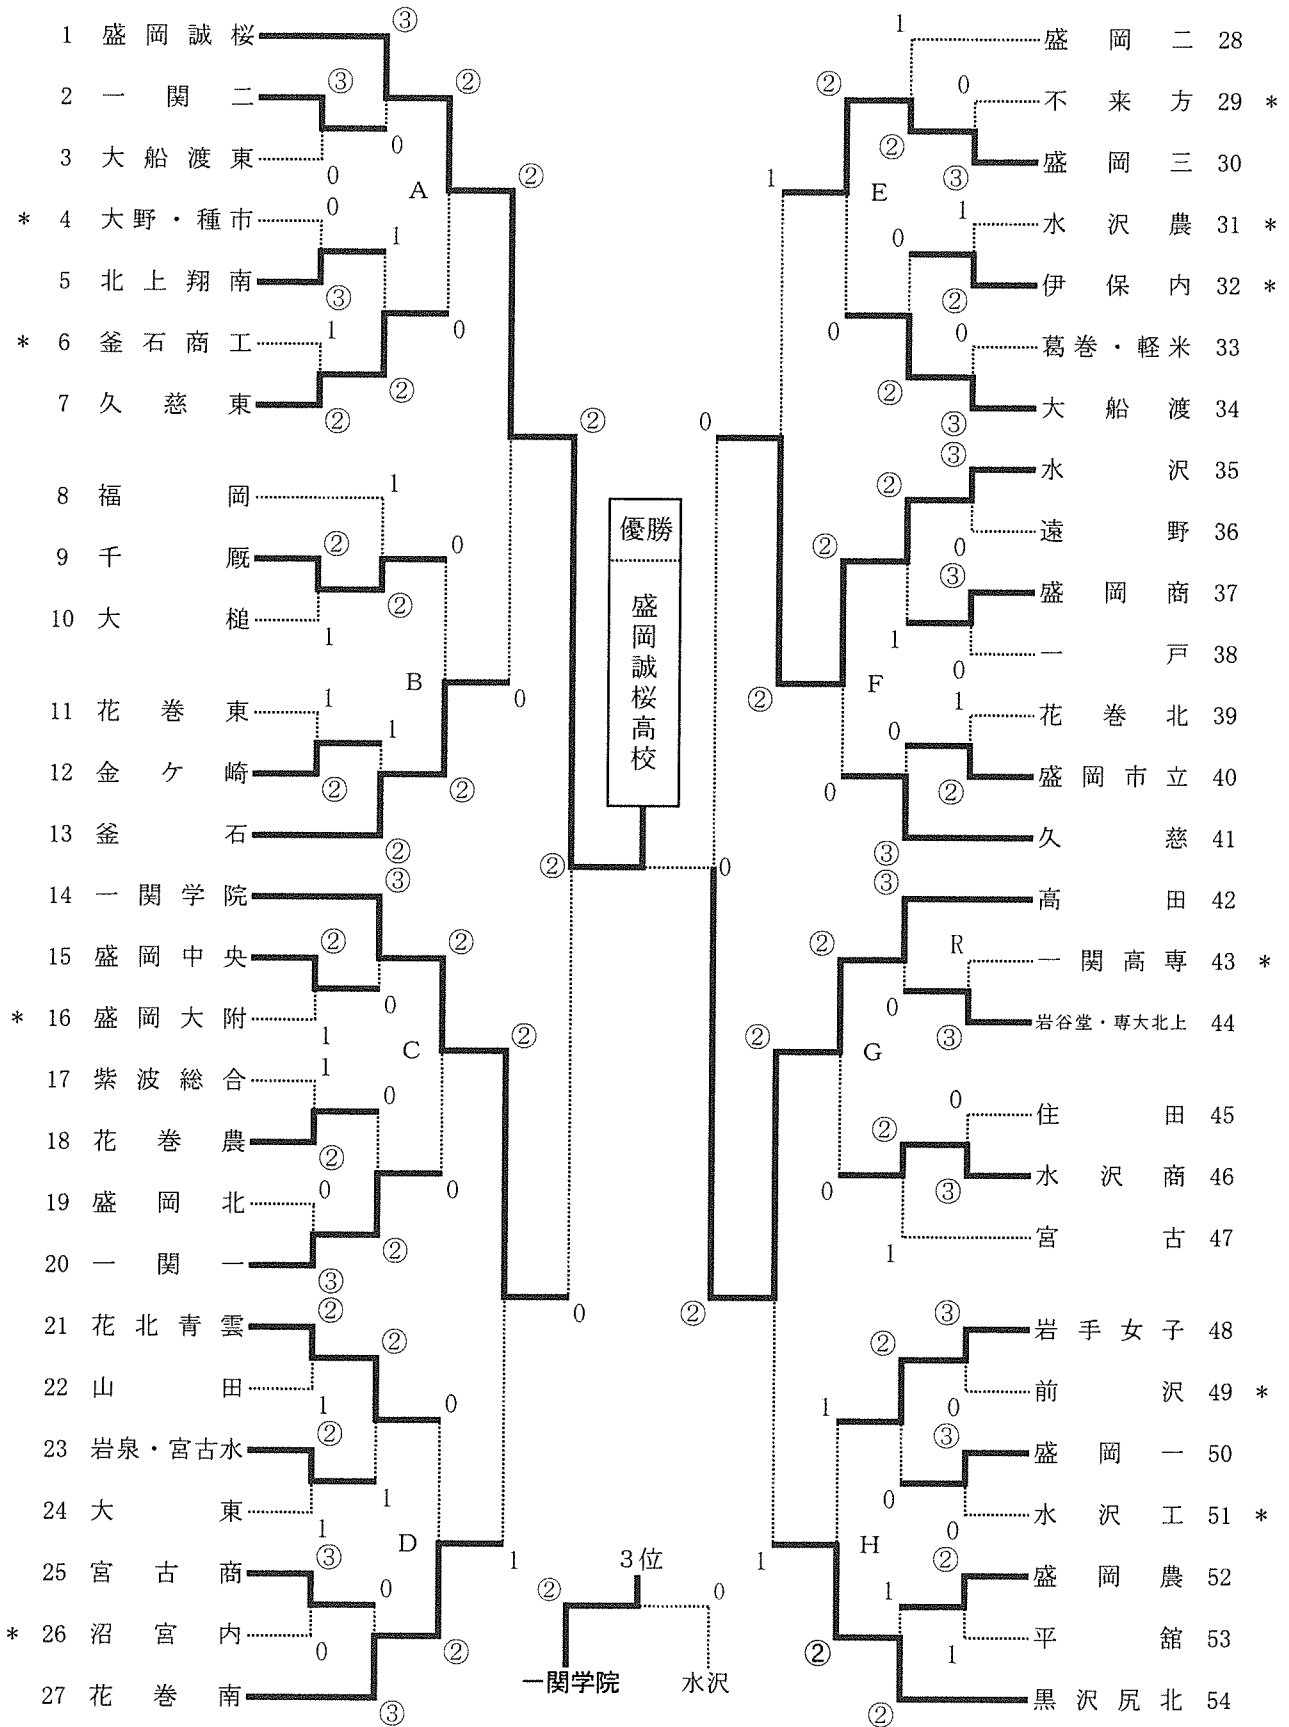

団体戦 男子

令和元年10月22日(火)・23日(水)
北上市 和賀川グリーンパークテニスコート

*印のチームは2ペアで出場申込校

黒沢尻北高校は2年連続14回目の優勝

個人戦 男子 (No. 1)

令和元年10月11日(金)
北上市 和賀川グリーンパークテニスコート

個人戦 男子 (No. 2)

令和元年10月11日(金)
北上市 和賀川グリーンパークテニスコート

団体戦 女子

令和元年10月22日(火)・23日(水)
北上市 和賀川グリーンパークテニスコート

*印のチームは2ペアで出場申込校

盛岡誠桜高校は3年連続12回目の優勝

個人戦 女子 (No. 1)

令和元年10月11日(金)

北上市 和賀川グリーンパークテニスコート

個人戦 女子 (No. 2)

令和元年10月11日(金)
北上市 和賀川グリーンパークテニスコート