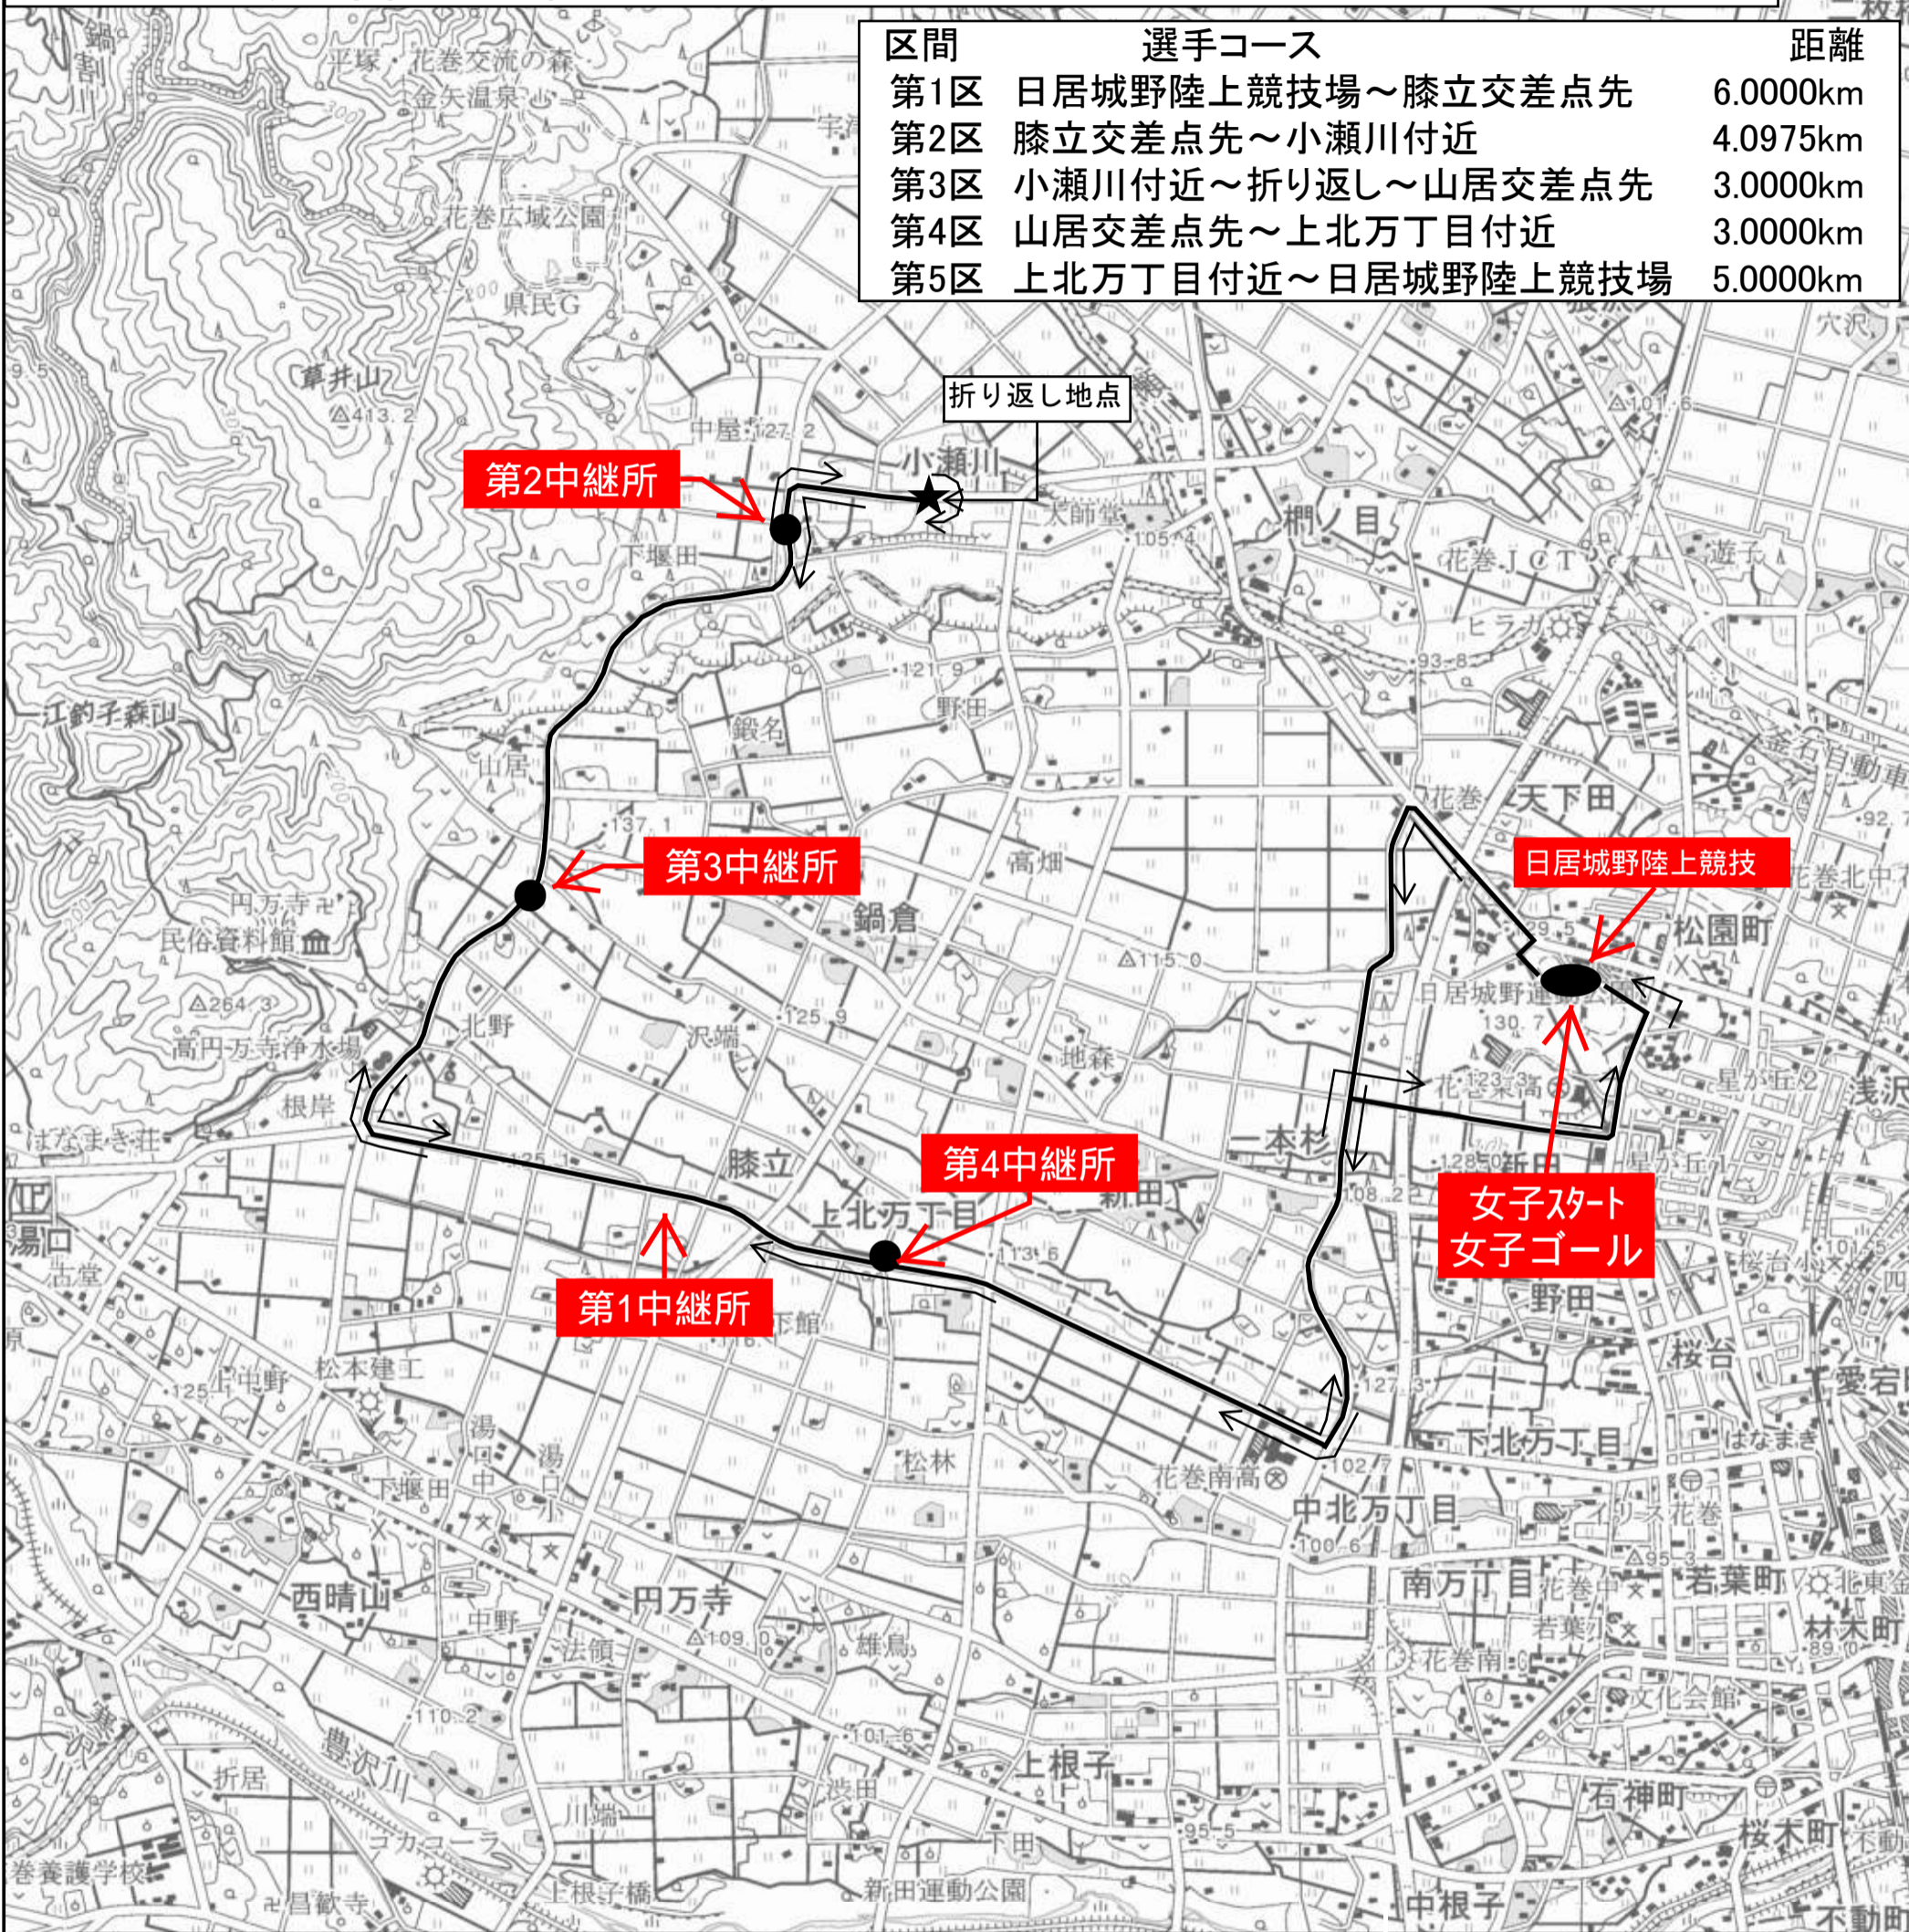

全国高等学校女子駅伝競走大会岩手県予選会

コース概要図

(イーハトーブ花巻 HALFマラソンコース)

21.0975km(日本陸連公認コース)

区間	選手コース	距離
第1区	日居城野陸上競技場～膝立交差点先	6.0000km
第2区	膝立交差点先～小瀬川付近	4.0975km
第3区	小瀬川付近～折り返し～山居交差点先	3.0000km
第4区	山居交差点先～上北万丁目付近	3.0000km
第5区	上北万丁目付近～日居城野陸上競技場	5.0000km

高さ(m)

イーハトーブ花巻 HALFマラソンコース高低図