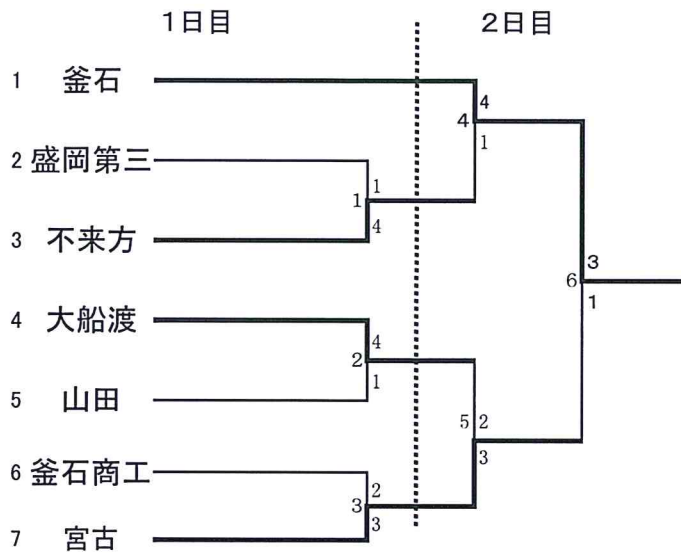

女子団体組手

女子団体組手決勝

	高校名	先鋒	次鋒	中堅	副将	大将	計
赤	釜石	高橋	佐々木	和田	多田	鈴木	3
	得点	2	4	3	8		17
青	宮古	福士	昆	刈屋	富山	後藤	1
	得点	0	0	5	0		5

1位	釜石
2位	宮古
3位	不来方
3位	大船渡

※上位1チームがインターハイ出場権獲得(8月4日～6日 岐阜メモリアルセンター)

※上位2チームが東北選手権大会出場権獲得(6月22日～6月24日秋田県立武道館)

女子個人形

予選

順位	氏名	学校名	形名	得点					合計	順位
				6.65	6.75	6.65	6.70	6.60		
1	佐々木 結花	山田	チントウ	6.65	6.75	6.65	6.70	6.60	20.00	10
2	佐藤 桜花	山田	ジオン	6.60	6.60	6.60	6.60	6.60	19.80	11
3	川崎 結愛	山田	ジオン	6.50	6.50	6.50	6.50	6.50	19.50	12
4	高橋 栞里	釜石	セーパイ	7.10	7.35	7.30	7.25	7.20	21.75	1
5	福浦 真穂	山田	ジオン	6.50	6.50	6.50	6.50	6.50	19.50	12
6	早坂 秋華	不来方	ジオン	6.80	6.95	6.90	6.90	6.85	20.65	9
7	坂本 磨伊	宮古	ジオン	6.95	7.15	7.00	7.05	7.00	21.05	7
8	澤村 真実	不来方	カンクウダイ	7.15	7.15	7.15	7.15	7.10	21.45	6
9	昆 萌花	宮古	チントウ	キケン						
10	乙部 真優子	盛岡第三	カンクウダイ	7.20	7.25	7.25	7.20	7.20	21.65	4
11	千葉 佳	不来方	ジオン	7.15	7.20	7.25	7.20	7.05	21.55	5
12	高清水 玲奈	釜石商工	セーパイ	7.15	7.30	7.30	7.20	7.20	21.70	2
13	和田 早希	釜石	セーパイ	7.20	7.25	7.30	7.15	7.25	21.70	3
14	小野寺 奈美	不来方	ジオン	6.85	7.00	6.95	6.80	6.85	20.65	8