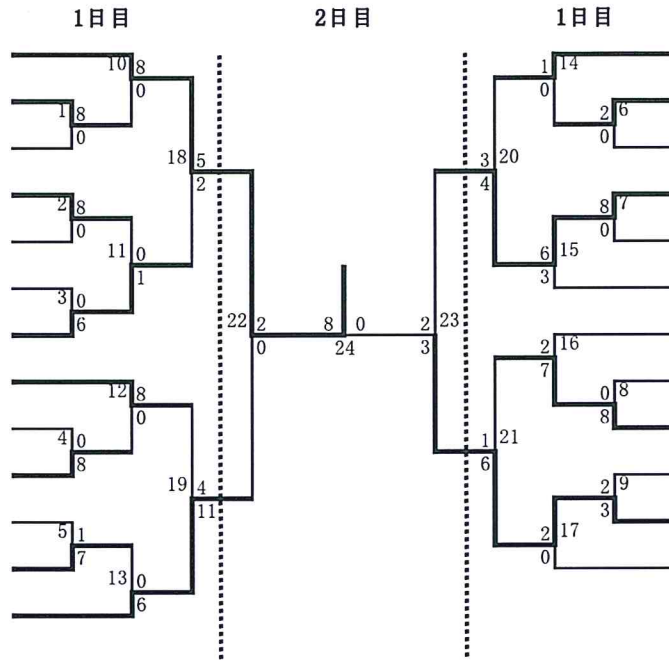

東北大会出場権(5位)決定戦

小野寺 奈美 (不来方)	1の敗者	エンビ	0
千葉 佳 (不来方)	2の敗者	カンクウショウ	5
澤村 真実 (不来方)	3の敗者	エンビ	5
坂本 磨伊 (宮古)	4の敗者	エンビ	0

決勝トーナメント

高橋 栞里(釜石)	(予選1位)	クルルンファ	5				
小野寺 奈美(不来方)	A	エンビ	0	7	4	セーサン	
千葉 佳(不来方)	B	カンクウショウ	2	1	1	カンクウショウ	
乙部 真優子(盛岡第三)	(予選4位)	カンクウショウ	3	9	5	スーパーリンペイ	
和田 早希(釜石)	(予選3位)	クルルンファ	5	0	0	スーパーリンペイ	
澤村 真実(不来方)	C	エンビ	0	8	1	セーサン	
坂本 磨伊(宮古)	D	エンビ	0	4	4	クルルンファ	
高清水 玲奈(釜石商工)	(予選2位)	クルルンファ	5				

1位	高橋 栞里 (釜石)
2位	高清水 玲奈 (釜石商工)
3位	乙部 真優子 (盛岡第三)
3位	和田 早希 (釜石)

※上位2名がインターハイ出場権獲得(8月4日～6日 岐阜メモリアルセンター)

※上位6名が東北選手権大会出場権獲得(6月22日～6月24日秋田県立武道館)

女子個人組手

- 1 多田 栞 釜石
- 2 乙部 真優子 盛岡第三
- 3 佐野 史歩 大船渡
- 4 昆 萌花 宮古
- 5 横田 琉香 山田
- 6 早坂 秋華 不来方
- 7 川向 文乃 釜石商工
- 8 刈屋 若葉 宮古
- 9 大和田 琳 釜石商工
- 10 佐藤 桜花 山田
- 11 今野 亜美 大船渡
- 12 千葉 佳 不来方
- 13 佐々木 愛奈 釜石