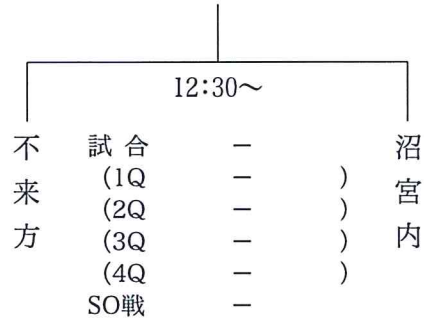

男子組合せ

○男子決勝

学 校 名	不 来 方	
引率責任者	早 川 真	
監 督	岩 館 直 也	
背 番 号	ポジション	氏 名
1	GK	佐々木 陸 聖
2	DF	田 中 天 夢
3	DF	近 藤 諒 太
4	DF	朝 野 大 樹
5	DF	田 原 篤
6	MF	外 山 亜都夢
7	MF	上 里 啓 太
8	MF	新 村 舶
9	FW	蛭 名 悠 太
10	FW	金 子 陽 斗
11	FW	本 間 聖 康
12	FW	小 谷 竜 也
13	FW	井 上 肇 規
14		
15		
16		
17		
18		