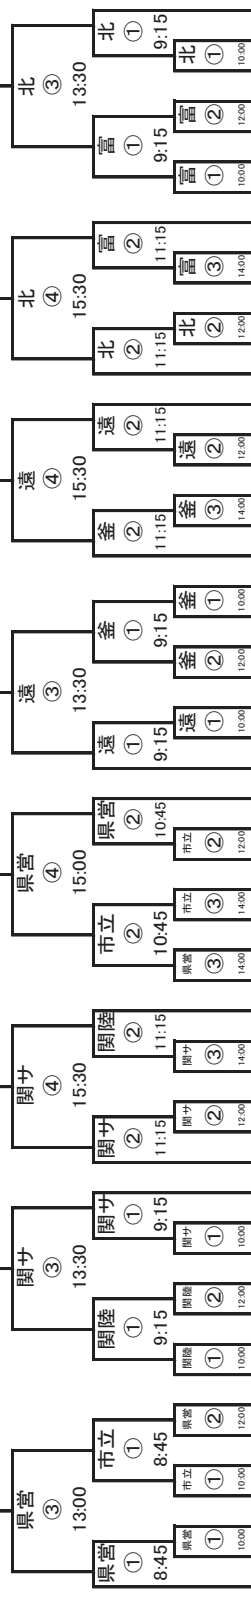

# 平成30年度 第70回岩手県高等学校総合体育大会トナーナメント

【期日】 平成30年5月26～27日、6月2～4日

【会場】 いわぎんスタジアム(盛岡南公園球技場)ほか

6/4(月)

6/3(日)

6/2(土)

5/27(日)

5/26(土)

使用会場

い	いわぎんスタジアム(盛岡南公園球技場)
い	県営運動公園サッカー・ラグビー場第1グラウンド
市	盛岡市立
北	北上総合運動公園第2運動場
富	富士大学
関サ	一関サッカー・ラグビー場
関陸	一関市陸上競技場
遠	遠野市国体記念公園サッカー場
釜	釜石市球技場

H30岩手県高総体(男子)

大会情報・速報はこちら

<http://gn-c.net/9655>