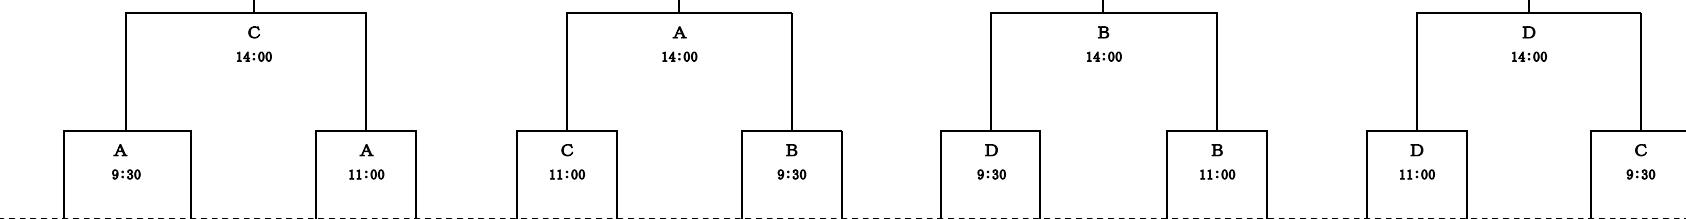

# 第70回岩手県高等学校総合体育大会ソフトボール競技組み合わせ

(男子)

6月3日  
(日)

期 日 6月 2日 (土)  
6月 3日 (日)  
6月 4日 (月)

会 場 石鳥谷ふれあい運動公園

受 付 6月 2日 (土) 8:15~

集 合 6月 2日 (土) 8:40~

開会式 6月 2日 (土) 9:00~ 石鳥谷ふれあい運動公園A球場

雨天時 花北青雲高等学校体育館

(女子)

6月4日  
(月)

6月3日  
(日)

6月2日  
(土)