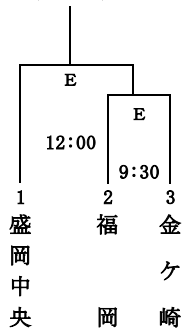

# 第70回岩手県高等学校総合体育大会ソフトボール競技組み合わせ

(男子)

6月3日  
(日)

期 日 6月 2日 (土)  
6月 3日 (日)  
6月 4日 (月)

会 場 石鳥谷ふれあい運動公園

受 付 6月 2日 (土) 8:15~

集 合 6月 2日 (土) 8:40~

開会式 6月 2日 (土) 9:00~ 石鳥谷ふれあい運動公園A球場

雨天時 花北青雲高等学校体育館

(女子)

6月4日  
(月)

6月3日  
(日)

6月2日  
(土)