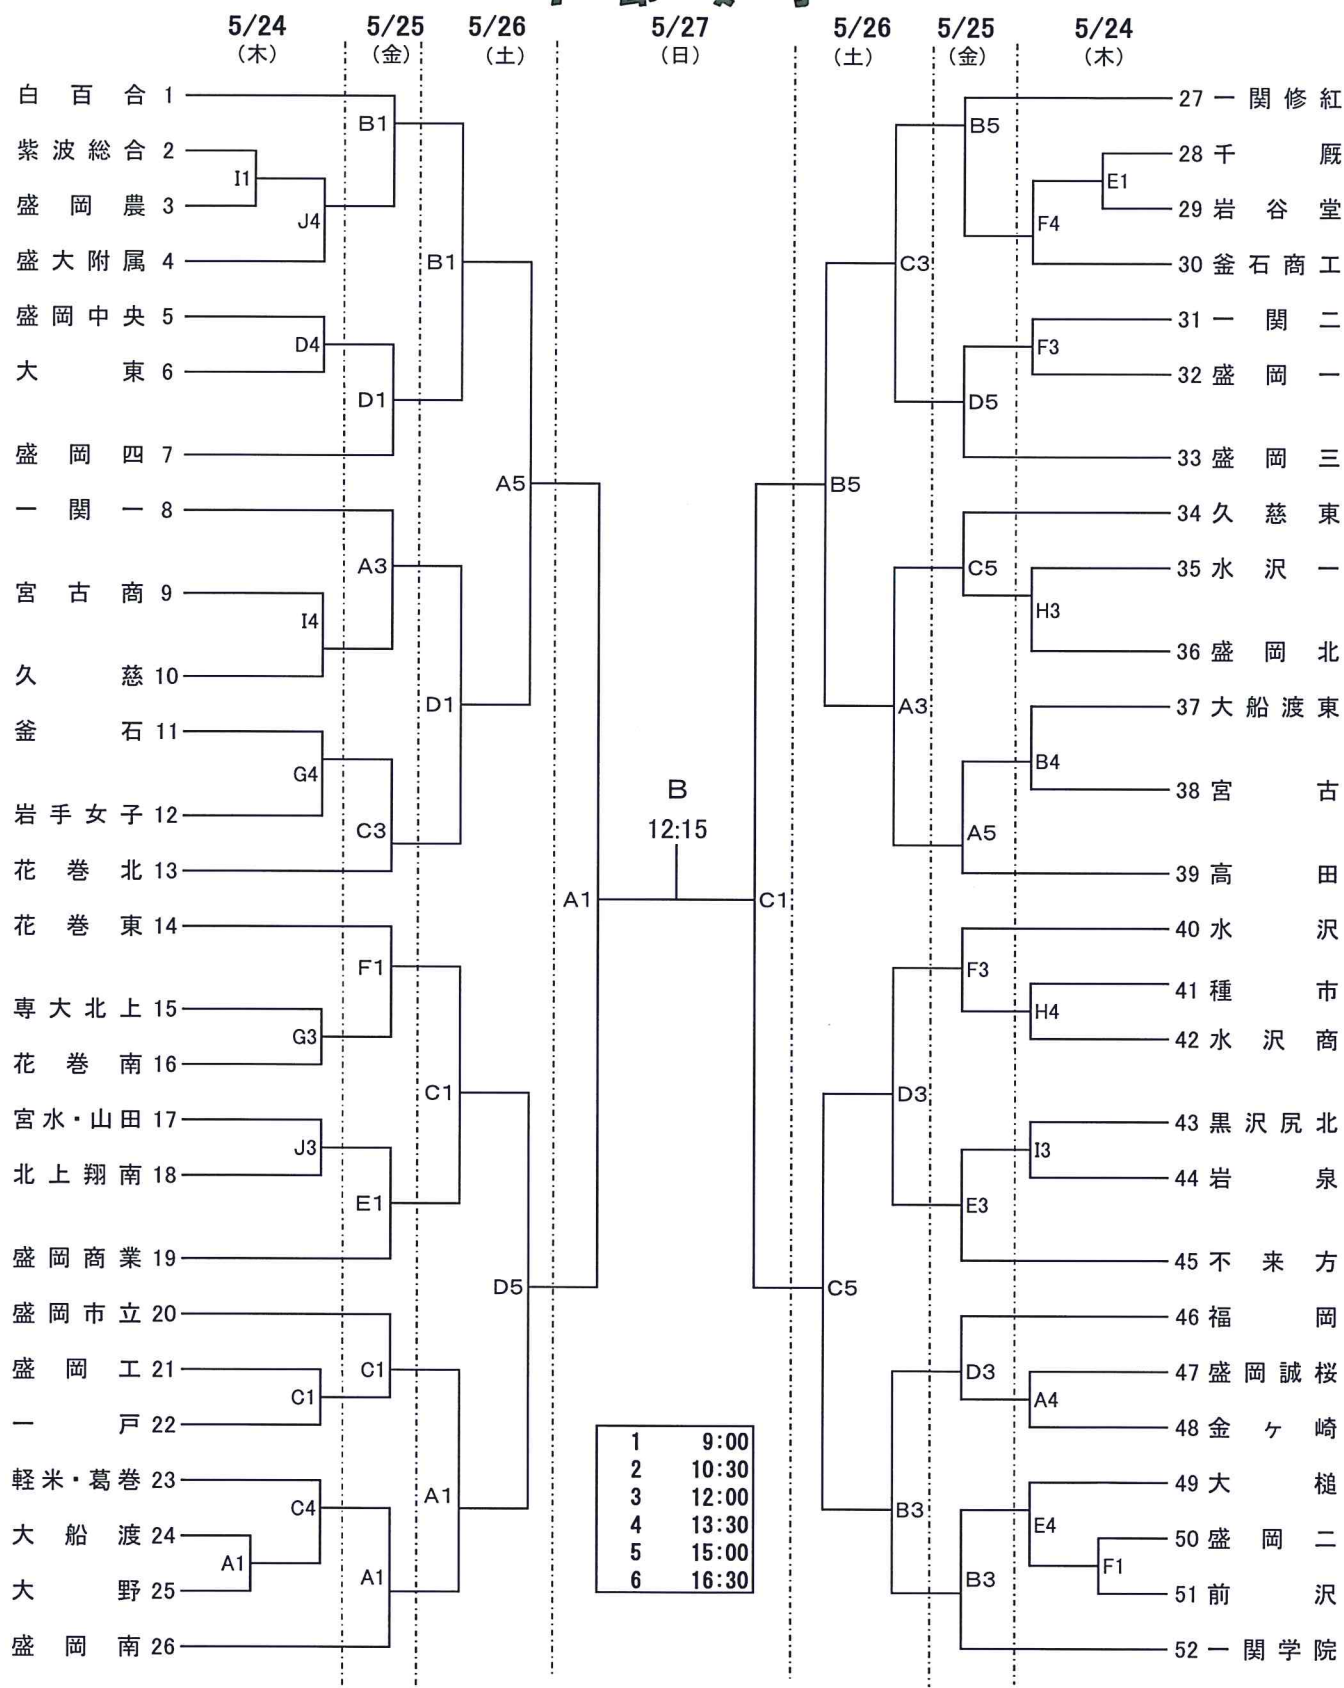

第70回岩手県高等学校総合体育大会バスケットボール競技 1部女子

1	9:00
2	10:30
3	12:00
4	13:30
5	15:00
6	16:30

A・B・C・D	奥州市総合体育館
E・F	江刺中央体育館
G・H	江刺西体育館
I・J・K	北上総合体育館

第70回 岩手県高等学校総合体育大会 バスケットボール競技

<2部男子>

<2部女子>

5/26
(土)

1 杜陵

1 杜陵
2 久慈長内

E
11:00~

A・B・C・D	奥州市総合体育館
E・F	江刺中央体育館
G・H	江刺西体育館
I・J・K	北上総合体育館