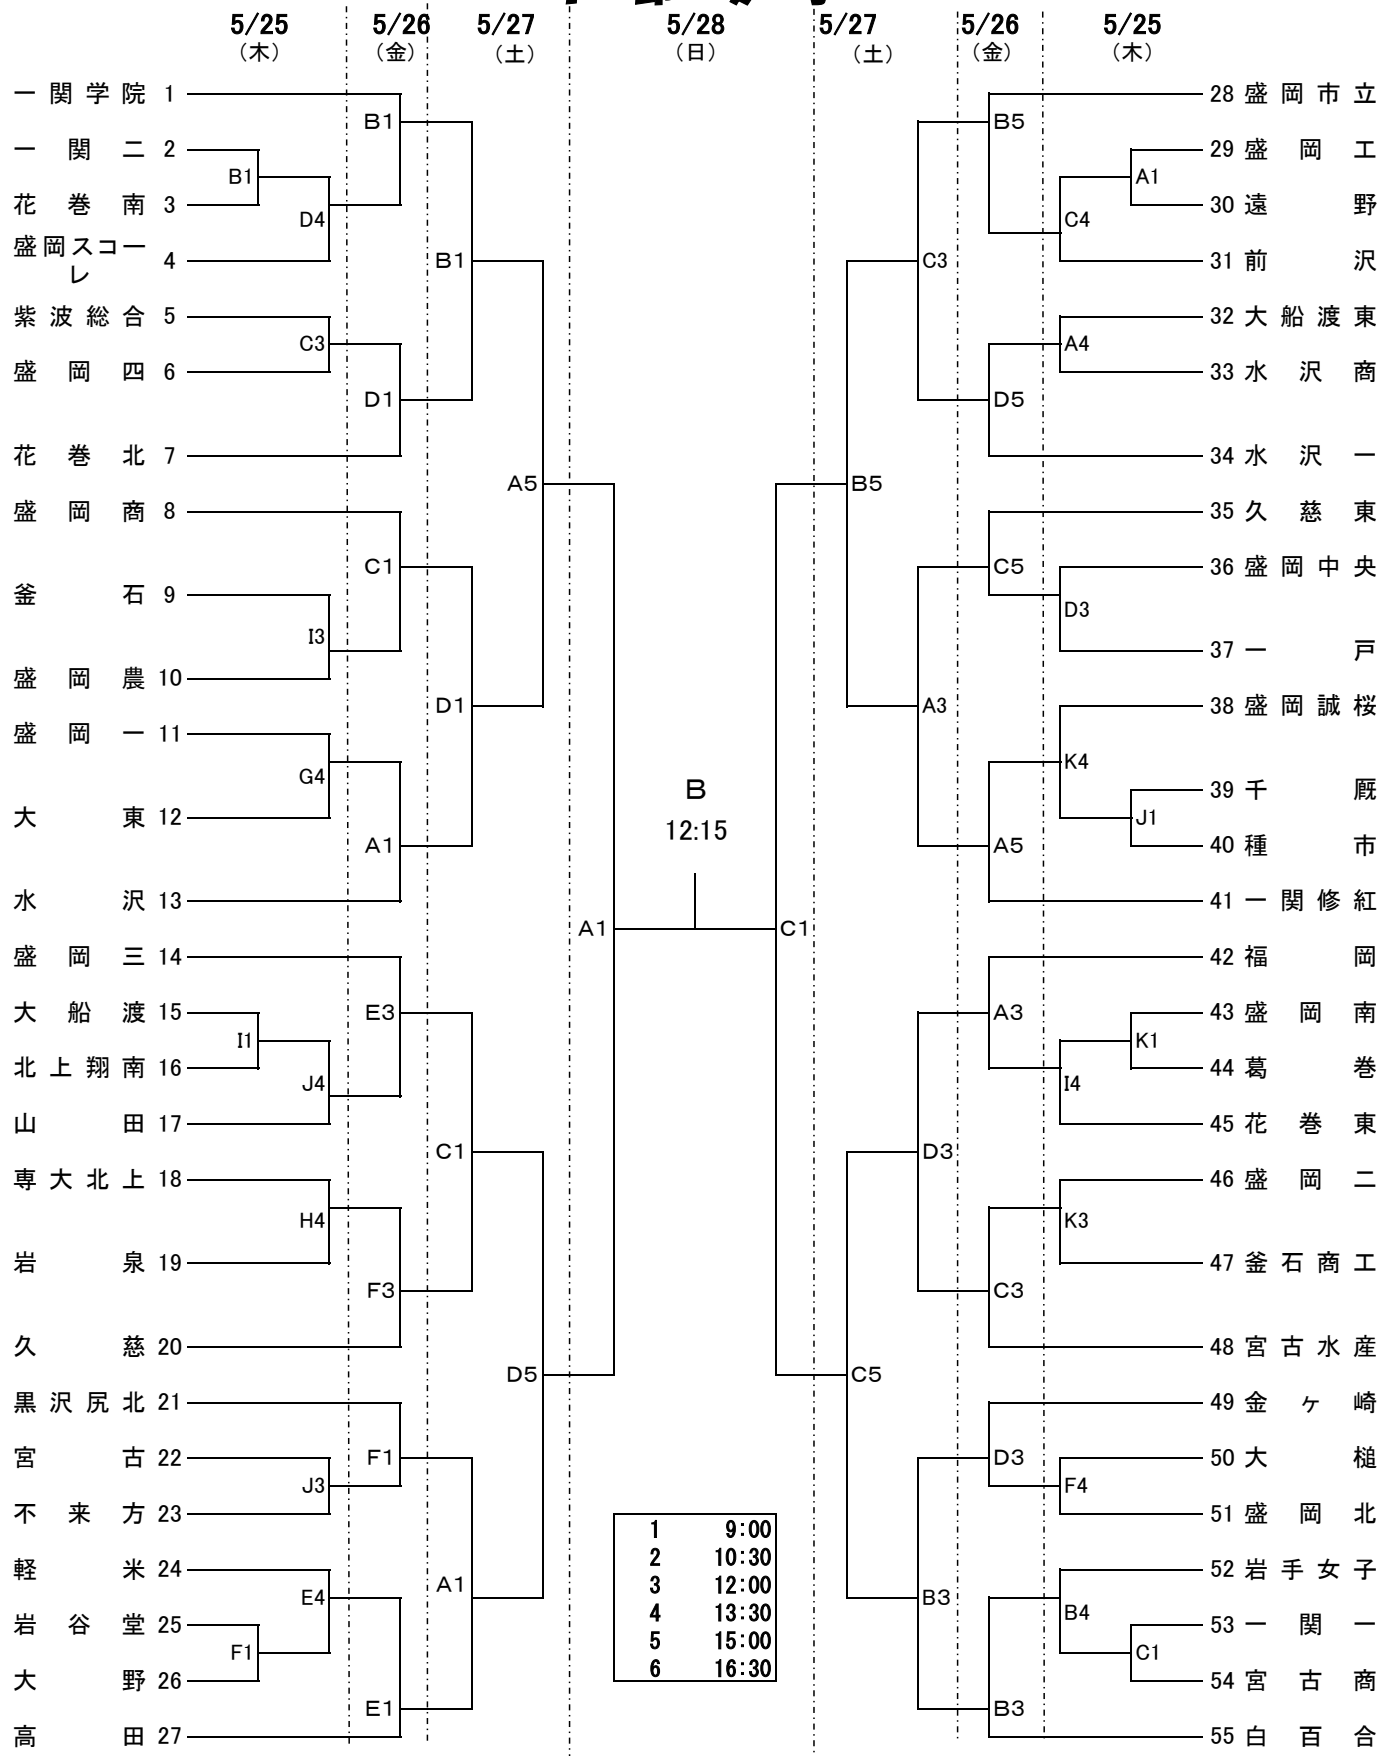

第69回岩手県高等学校総合体育大会バスケットボール競技 1部男子

A・B・C・D	奥州市総合体育館
E・F	江刺中央体育館
G・H	江刺西体育館
I・J・K	北上総合体育館

第69回岩手県高等学校総合体育大会バスケットボール競技

1 部 女 子

A・B・C・D	奥州市総合体育館
E・F	江刺中央体育館
G・H	江刺西体育館
I・J・K	北上総合体育館

第69回 岩手県高等学校総合体育大会 バスケットボール競技

<2部男子>

<2部女子>

1 杜陵—————

1 杜陵—————

A・B・C・D	水沢総合体育館
E・F	江刺中央体育館
G・H	江刺西体育館
I・J・K	北上総合体育館