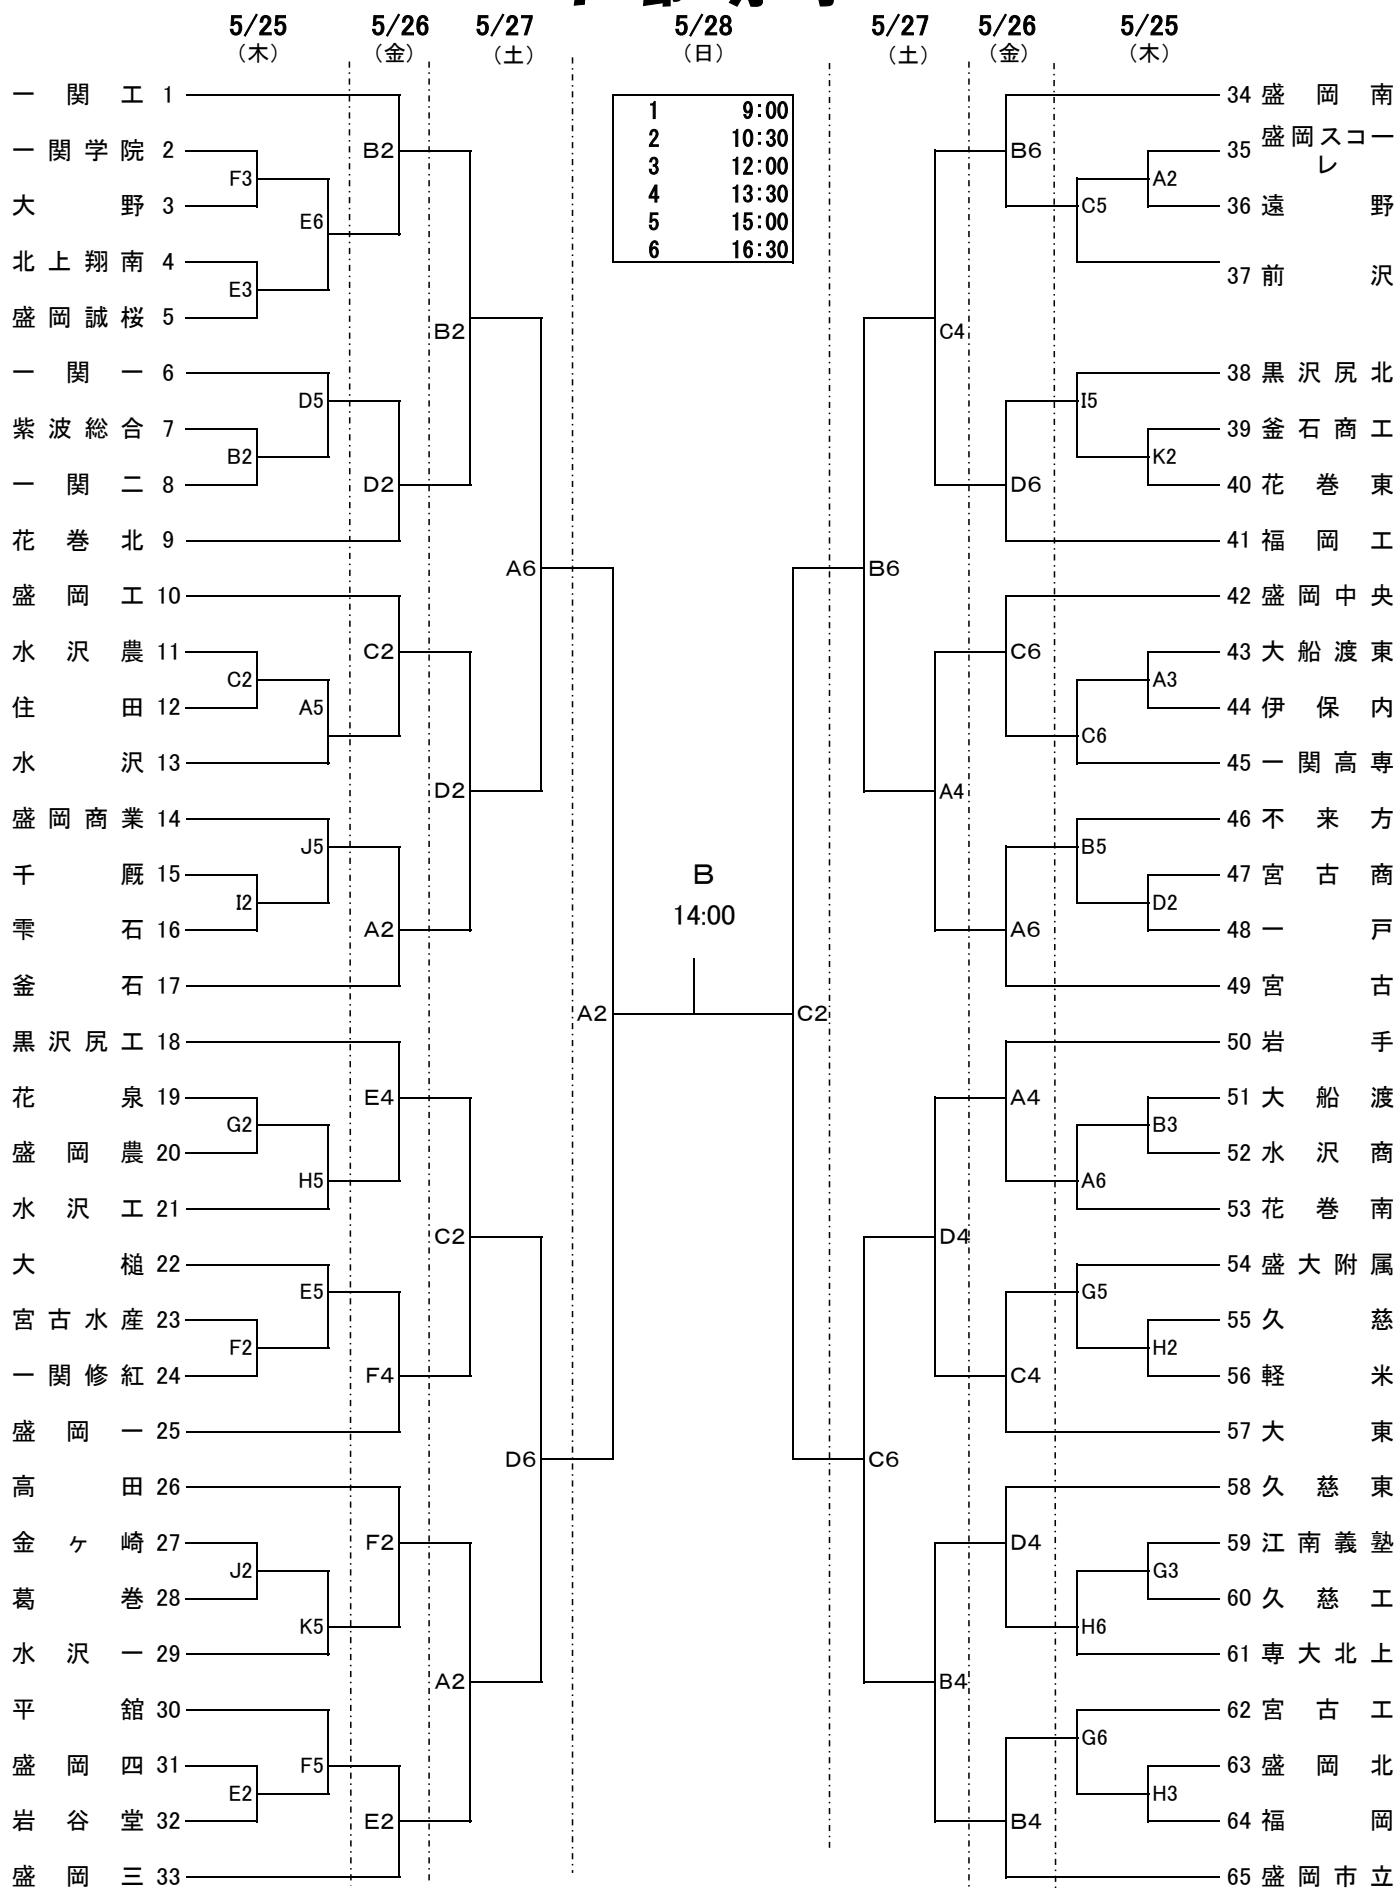

第69回岩手県高等学校総合体育大会バスケットボール競技 1部男子

A・B・C・D	奥州市総合体育館
E・F	江刺中央体育館
G・H	江刺西体育館
I・J・K	北上総合体育館

第69回岩手県高等学校総合体育大会バスケットボール競技

1 部 女 子

A・B・C・D	奥州市総合体育館
E・F	江刺中央体育館
G・H	江刺西体育館
I・J・K	北上総合体育館

第69回 岩手県高等学校総合体育大会 バスケットボール競技

<2部男子>

<2部女子>

1 杜陵—————

1 杜陵—————

A・B・C・D	水沢総合体育館
E・F	江刺中央体育館
G・H	江刺西体育館
I・J・K	北上総合体育館