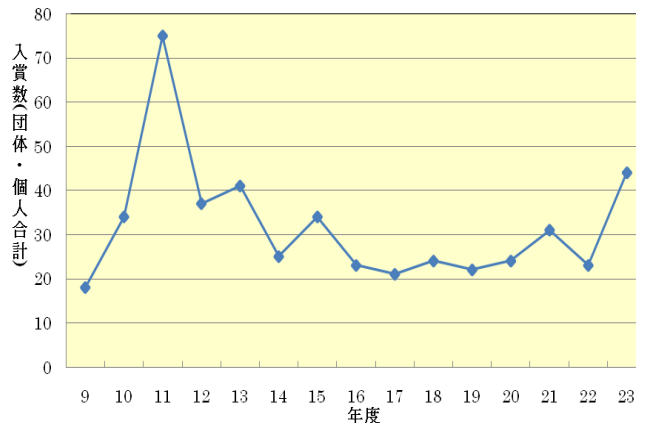

ア 競技数 4競技の増

連続入賞 = 陸上競技・新体操・ボクシング・弓道・ヨット・ウエイトリフティング
フェンシング・ホッケー・カヌー (9競技)

イ 入賞数 21入賞の増

(3) 入賞数の推移(夏季競技のみ)

岩手県入賞数の推移

	競技数	入賞合計	入賞数内訳(団体・個人合計)							
			1位	2位	3位	4位	5位	6位	7位	8位
23年度	14	44	4	5	5	8	12	6	3	1
22年度	10	23	0	4	6	5	5	2	0	1
21年度	9	31	4	1	1	5	8	4	5	3
20年度	13	24	2	2	4	1	5	3	5	2
19年度	13	22	0	2	2	1	4	1	7	5
18年度	12	24	4	6	1	1	7	2	1	2
17年度	12	21	2	5	2	2	6	1	2	1
16年度	13	23	1	1	7	2	7	1	3	1
15年度	15	34	3	5	1	5	11	4	3	2
14年度	11	25	0	2	2	1	8	4	5	3
13年度	11	41	2	6	5	6	9	3	6	4
12年度	15	37	2	4	8	1	14	4	1	3
11年度	20	75	6	6	13	6	23	8	6	7
10年度	13	34	1	2	6	4	10	3	6	2
9年度	7	18	4	3	1	0	5	2	2	1

(4) 東北各県との比較 (新体操個人は総合のみ、ウエイトリフティングはトータルのみで集計)

	平成21年					平成22年					平成23年				
	1位	2位	3位	4-8位	計	1位	2位	3位	4-8位	計	1位	2位	3位	4-8位	計
青森	9	4	11	20	44	8	8	4	17	37	5	6	11	13	35
岩手	1	1	1	20	23	0	4	5	10	19	2	5	5	30	42
秋田	2	4	5	12	23	3	4	3	19	29	0	1	7	17	25
宮城	3	7	6	21	37	3	2	5	29	39	4	4	6	27	41
山形	5	4	3	22	34	2	5	8	11	26	3	9	2	20	34
福島	2	5	8	20	35	1	2	9	26	38	1	1	7	26	35