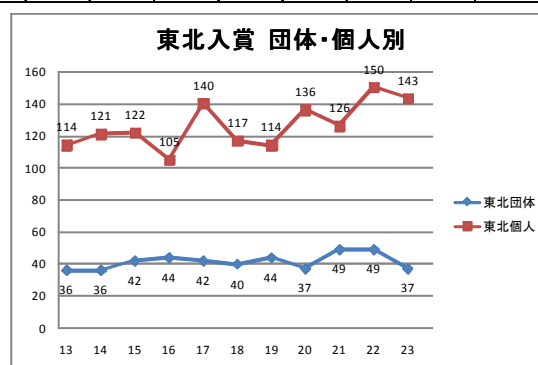

【参考】岩手県の東北高校選手権・IH入賞数の推移

1 本県の東北入賞・全国入賞数の経過

	10	11	12	13	14	15	16	17	18	19	20	21	22	23
全国入賞数	34	75	37	41	25	34	23	21	24	22	24	31	23	44
全国上位3位	9	25	14	13	4	9	9	9	11	4	8	6	10	14
東北上位3位				90	108	96	97	88	77	76	89	104	108	96
東北団体	49	57	43	36	36	42	44	42	40	44	37	49	49	37
東北個人	146	172	155	114	121	122	105	140	117	114	136	126	150	143
東北入賞合計	195	229	198	150	157	164	149	182	157	158	173	175	199	180

平成23年度全国定時制通信制体育大会 岩手県選手団の成績

1 会 期 平成23年7月30日（土）～8月20日（土）

2 会 場 東京都・神奈川県

3 成 績

(1) 入賞数（8位以内） 1 （昨年度実績 2競技4入賞）

(2) 入賞者

陸上競技

男子 砲丸投げ 第3位 上 田 将太郎（釜石）