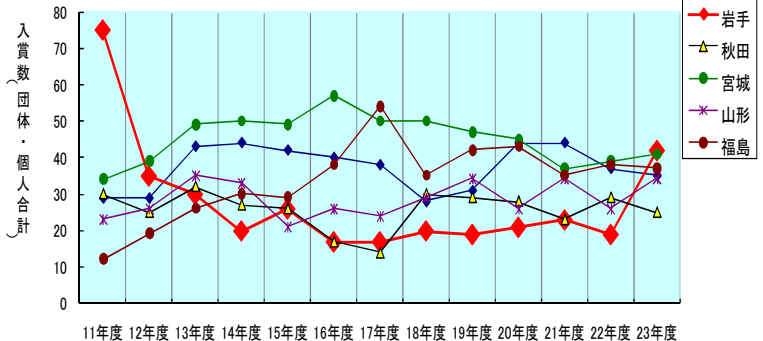

(4) 東北各県との比較 (新体操個人は総合のみ、ウエイトリフティングはトータルのみで集計)

	平成21年					平成22年					平成23年				
	1位	2位	3位	4-8位	計	1位	2位	3位	4-8位	計	1位	2位	3位	4-8位	計
青森	9	4	11	20	44	8	8	4	17	37	5	6	11	13	35
岩手	1	1	1	20	23	0	4	5	10	19	2	5	5	30	42
秋田	2	4	5	12	23	3	4	3	19	29	0	1	7	17	25
宮城	3	7	6	21	37	3	2	5	29	39	4	4	6	27	41
山形	5	4	3	22	34	2	5	8	11	26	3	9	2	20	34
福島	2	5	8	20	35	1	2	9	26	38	1	1	7	26	35

東北各県入賞数の推移