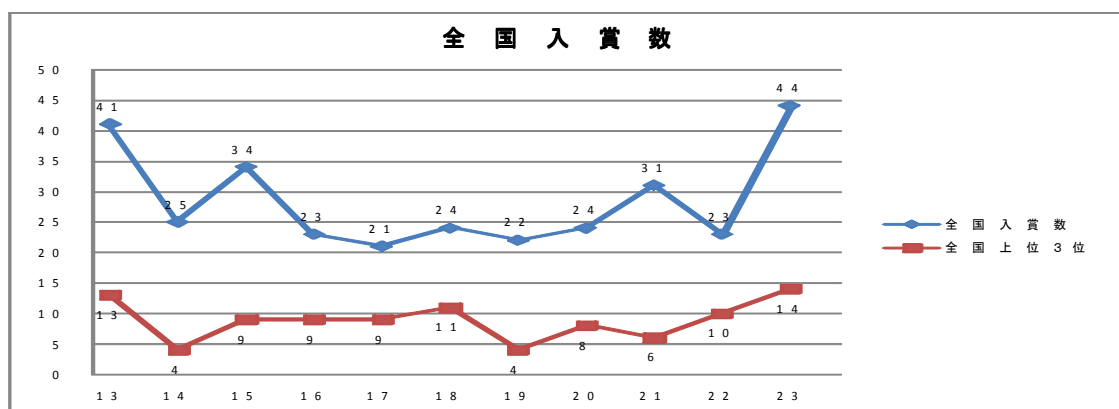

【参考】岩手県の東北高校選手権・IH入賞数の推移

1 本県の東北入賞・全国入賞数の経過

	10	11	12	13	14	15	16	17	18	19	20	21	22	23
全国入賞数	34	75	37	41	25	34	23	21	24	22	24	31	23	44
全国上位3位	9	25	14	13	4	9	9	9	11	4	8	6	10	14
東北上位3位				90	108	96	97	88	77	76	89	104	108	96
東北団体	49	57	43	36	36	42	44	42	40	44	37	49	49	37
東北個人	146	172	155	114	121	122	105	140	117	114	136	126	150	143
東北入賞合計	195	229	198	150	157	164	149	182	157	158	173	175	199	180

平成23年度全国定時制通信制体育大会 岩手県選手団の成績

1 会 期 平成23年7月30日（土）～8月20日（土）

2 会 場 東京都・神奈川県

3 成 績

(1) 入賞数（8位以内） 1 （昨年度実績 2競技4入賞）

(2) 入賞者

陸上競技

男子 砲丸投げ 第3位 上 田 将太郎（釜石）