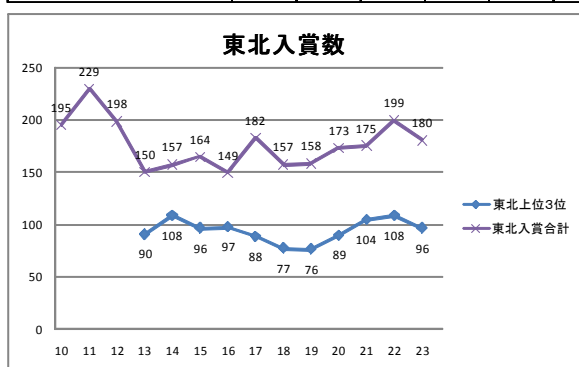

【参考】岩手県の東北高校選手権・IH入賞数の推移

1 本県の東北入賞・全国入賞数の経過

	10	11	12	13	14	15	16	17	18	19	20	21	22	23
全国入賞数	34	75	37	41	25	34	23	21	24	22	24	31	23	44
全国上位3位	9	25	14	13	4	9	9	9	11	4	8	6	10	14
東北上位3位				90	108	96	97	88	77	76	89	104	108	96
東北団体	49	57	43	36	36	42	44	42	40	44	37	49	49	37
東北個人	146	172	155	114	121	122	105	140	117	114	136	126	150	143
東北入賞合計	195	229	198	150	157	164	149	182	157	158	173	175	199	180

平成23年度全国定時制通信制体育大会 岩手県選手団の成績

1 会 期 平成23年7月30日（土）～8月20日（土）

2 会 場 東京都・神奈川県

3 成 績

(1) 入賞数（8位以内） 1 （昨年度実績 2競技4入賞）

(2) 入賞者

陸上競技

男子 砲丸投げ 第3位 上 田 将太郎（釜石）